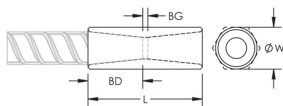

Lunghezza (L): 131mm

Profondità della barra (BD): 57mm

Distanza tra le barre (BG): 17mm

Peso unitario: 1.4 kg

Progettato per soddisfare: AASHTO;ABNT NBR 8548:1984;ACI 318 Tipo 1 (125% di resa specificata);ACI 318 tipo 2 (trazione specificata);ACI 349;ACI 359;AS3600

Quantità nella confezione: 12

INFORMAZIONI DI PRODOTTO AGGIUNTIVE

Bar dimensions and weights listed may vary by region. Coupler sizes not shown may be available by special order. Contact your nVent LENTON representative for more information.

SCHEMI

AVVERTIMENTO

I prodotti nVent devono essere installati e utilizzati solo come indicato nelle schede istruzioni e nei materiali di formazione di nVent. Le schede istruzioni sono disponibili su www.nvent.com e presso il vostro rappresentante del servizio clienti nVent. Un'installazione scorretta, un uso improprio, un'applicazione errata o qualsiasi altro mancato rispetto completo delle istruzioni e degli avvertimenti di nVent può causare malfunzionamenti del prodotto, danni alla proprietà, gravi lesioni personali e morte e/o annullare la vostra garanzia.

Nord America

+1.800.753.9221

Opzione 1 – Assistenza
clienti

Opzione 2 – Assistenza
tecnica

Europa

Paesi Bassi:

+31 800-0200135

Francia:

+33 800 901 793

Europa

Germania:

800 1890272

altri paesi:

+31 13 5835404