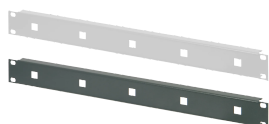

# Pannello frontale da 19" per occhielli per cavi

il pannello frontale da 19" è adatto per alloggiare occhielli per cavi.

## CARATTERISTICHE

pannello frontale da 19" per alloggiare gli occhielli dei cavi (per montare gli occhielli, inserirli e ruotarli di 45°)

## SPECIFICHE

<b>Profondità:</b>	1.5mm
<b>Larghezza rack:</b>	95HP
<b>Tipo di accessorio:</b>	Pannello frontale
<b>Tipo di prodotto:</b>	Pannello frontale
<b>Materiale:</b>	Acciaio

Table 1/2

Codice a catalogo	Altezza del rack	Montaggio	Quantità nella confezione	Finitura anteriore	Finitura posteriore	Codice colore
20118-761	1U	Anteriore a vite	1	Verniciata	Verniciata	RAL 7035
20118-762	1U	Anteriore a vite	1	Verniciata	Verniciata	RAL 7021