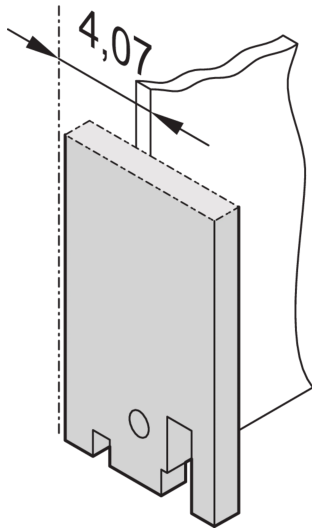

Pannello frontale da 19", normale

Pannello anteriore senza o con SUB?D?, ST tipo 3? O FDDI ritaglio.

CERTIFICAZIONI

CARATTERISTICHE

Pannello frontale da 19" senza intaglio

SPECIFICHE

Profondità:	2.5mm
Materiale:	Alluminio
Tipo di accessorio:	Pannello frontale
Tipo di prodotto:	Pannello frontale

Table 1/2

Codice a catalogo	Altezza del rack	Larghezza rack	Quantità nella confezione	Finitura anteriore	Finitura posteriore	Codice colore
30118-328	3U	4HP	1	Verniciata	Conduttivo	RAL 7035

Codice a catalogo	Altezza delrack	Larghezza rack	Quantità nella confezione	Finitura anteriore	Finitura posteriore	Codice colore
30118-331	3U	28HP	1	Verniciata	Conduttivo	RAL 7035
30118-330	3U	14HP	1	Verniciata	Conduttivo	RAL 7035
30118-329	3U	7HP	1	Verniciata	Conduttivo	RAL 7035

Table 2/2

Codice a catalogo	Finitura	Altezza	Larghezza
30118-328	Verniciato a polvere	128.4mm	19.98mm
30118-331	Verniciato a polvere	128.4mm	141.9mm
30118-330	Verniciato a polvere	128.4mm	70.78mm
30118-329	Verniciato a polvere	128.4mm	35.22mm