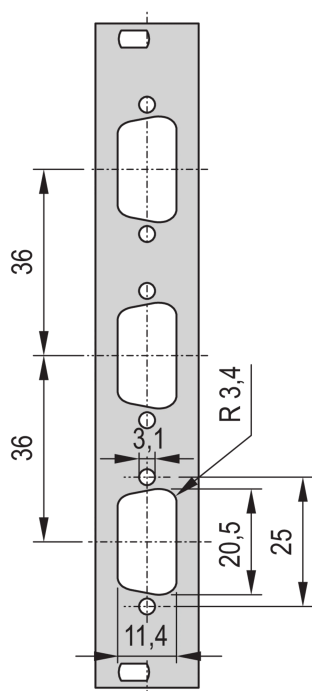

## Pannello frontale da 19" con intaglio SUB-D.

Pannello frontale da 19" con intaglio SUB-D o FDDI.

### CARATTERISTICHE

Pannello frontale da 19" con intaglio per Sub-D, ST tipo 3 o FDDI

### SPECIFICHE

<b>Profondità (D):</b>	2.5mm
<b>Materiale:</b>	Alluminio
<b>Tipo di accessorio:</b>	Pannello frontale
<b>Tipo di prodotto:</b>	Pannello frontale

Table 1/2

Codice a catalogo	Altezza del rack	Larghezza rack	Quantità nella confezione	Finitura anteriore	Finitura posteriore	Numero di pin
30118-334	3U	4HP	1	Verniciata	Conduttivo	(1) 25
30118-332	3U	4HP	1	Verniciata	Conduttivo	(3) 9
30118-335	3U	4HP	1	Verniciata	Conduttivo	(2) 25
30118-338	3U	4HP	1	Verniciata	Conduttivo	(1) 9
30118-336	3U	4HP	1	Verniciata	Conduttivo	(2) 9

Table 2/2

Codice a catalogo	Codice colore	Finitura	Altezza (H)	Larghezza (W)
30118-334	RAL 7035	Verniciato a polvere	128.4mm	19.98mm
30118-332	RAL 7035	Verniciato a polvere	128.4mm	19.98mm
30118-335	RAL 7035	Verniciato a polvere	128.4mm	19.98mm
30118-338	RAL 7035	Verniciato a polvere	128.4mm	19.98mm
30118-336	RAL 7035	Verniciato a polvere	128.4mm	19.98mm