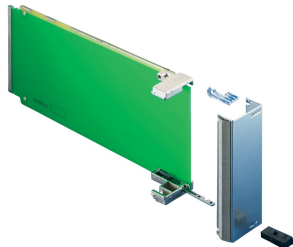

# Modulo AMC con maniglia, AMC.0 R2.0

Pannello frontale AdvancedMC con meccanismo di impugnatura e guarnizione EMC per moduli AMC.0 Rev. 2,0.

## SPECIFICHE

- Famiglia di prodotti:** AdvancedMC  
**Tipo:** Modulo di riempimento  
**Tipo di prodotto:** Modulo di sistema

Table 1/1

Codice a catalogo	Altezza	Funzione di progettazione	Materiale	Finitura	Quantità nella confezione
20849-127	73.8mm	Compatta	Acciaio inossidabile		1
20849-268	73.8mm	Di medie dimensioni	Alluminio	Passivato	1
20849-269	148.8mm	Di medie dimensioni	Alluminio	Passivato	1