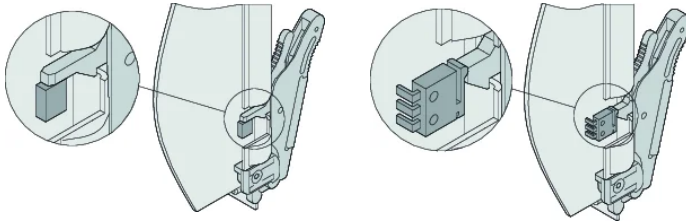

Kit pannello anteriore ATCA con caricamento a molla

Pannello frontale AdvancedTCA per manico IEA caricato a molla (a stantuffo o a leva) con terminale pressofuso in materiale al-Profile o colorante.

CERTIFICAZIONI

CARATTERISTICHE

Pannello frontale (rinforzato con terminale pressofuso)

Impugnatura ATCA IEA con caricamento a molla

Guarnizione in tessuto EMC e materiale di fissaggio

SPECIFICHE

Larghezza rack:	6HP
Altezza del rack:	8U
Tipo di accessorio:	Pannello frontale
Tipo di prodotto:	Pannello frontale

Table 1/2

Codice a catalogo	Materiale	Finitura	Quantità nella confezione	Finitura anteriore	Finitura posteriore	Profondità (D)
20818-160	Acciaio inossidabile		1	Grezzo	Grezzo	1mm

Codice a catalogo	Materiale	Finitura	Quantità nella confezione	Finitura anteriore	Finitura posteriore	Profondità (D)
20818-169	Alluminio	Passivato	1	Grezzo	Grezzo	1mm
20818-161	Acciaio inossidabile		1	Grezzo	Grezzo	1mm
20818-170	Alluminio	Passivato	1	Grezzo	Grezzo	1mm

Table 2/2

Codice a catalogo	Altezza (H)	Larghezza (W)
20818-160	323.15mm	28.95mm
20818-169	323.15mm	28.95mm
20818-161	323.15mm	28.95mm
20818-170	323.15mm	28.95mm

SCHEMI

AVVERTIMENTO

I prodotti nVent devono essere installati e utilizzati solo come indicato nelle schede istruzioni e nei materiali di formazione di nVent. Le schede istruzioni sono disponibili su www.nvent.com e presso il vostro rappresentante del servizio clienti nVent. Un'installazione scorretta, un uso improprio, un'applicazione errata o qualsiasi altro mancato rispetto completo delle istruzioni e degli avvertimenti di nVent può causare malfunzionamenti del prodotto, danni alla proprietà, gravi lesioni