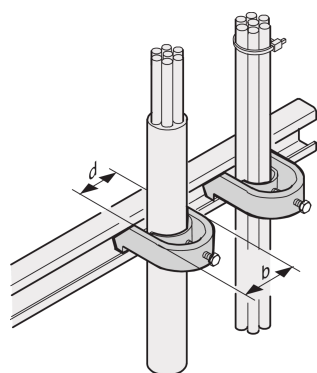

Calotta per cavi della guida C.

Le guide a C consentono una migliore gestione dei cavi. Installazione generalmente dietro i montanti da 19". Sono compatibili con i fermi per cavi standard.

CERTIFICAZIONI

CARATTERISTICHE

Per il montaggio di cavi su profili a C e guide di supporto per cavi

SPECIFICHE

Tipo di prodotto: Morsetto

Materiale: Acciaio

Table 1/1

Codice a catalogo	Finitura	Quantità nella confezione	Famiglia di prodotti	Tipo	Funziona con
20114-728	Stagnato	10	Varistar CP	Morsetto per cavo	
20118-778	Stagnato	10	Varistar CP	Morsetto per cavo	
20118-777	Stagnato	10	Varistar CP	Morsetto per cavo	
20118-776	Stagnato	10	Varistar CP	Morsetto per cavo	
20114-729	Stagnato	10	Varistar CP	Morsetto per cavo	
20118-775	Stagnato	10	Varistar CP	Morsetto per cavo	