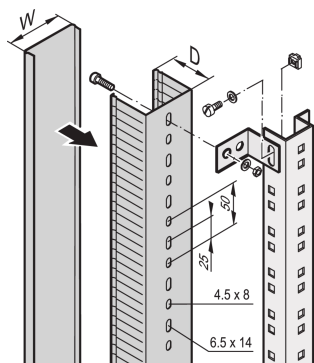

# Canalina per cavi

Canalina per cavi nelle aree laterali e posteriori dell'armadio e montaggio su montanti, longheroni di profondità o profili a C.

## CARATTERISTICHE

Per canaline per cavi nelle aree laterali e posteriori dell'armadio

Per il montaggio su montanti di armadi, longheroni di profondità o profili a C.