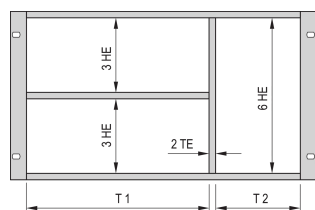

Kit di montaggio combinato per telaio

Il montaggio combinato consente di dividere un supporto o un contenitore alto 6 U in sezioni 2 x 3 U e 6 U. Sono disponibili diverse versioni.

CERTIFICAZIONI

CARATTERISTICHE

Progettato per accettare Euroboard (100 mm di altezza) e Euroboard doppi (233,35 mm di altezza)

Suddivisione dell'area di assemblaggio 6 U in: 2 x 3 U, 1 x 6 U

SPECIFICHE

Altezza del rack:	6U
Tipo:	Combinato
Famiglia di prodotti:	EuropacPRO
Tipo di prodotto:	Kit di montaggio
Funziona con:	Rack secondari

Table 1/1

Codice a catalogo	Quantità nella confezione	Larghezza rack 1	Larghezza rack 2	Materiale
24562-440	1	40HP	42HP	Alluminio, Lega di zinco
24562-442	1	42HP	40HP	Alluminio, Lega di zinco
24562-484	1	84HP		Alluminio, Lega di zinco

Codice a catalogo	Quantità nella confezione	Larghezza rack 1	Larghezza rack 2	Materiale
24562-420	1	20HP	62HP	Alluminio, Lega di zinco
24562-463	1	63HP	19HP	Alluminio, Lega di zinco

INFORMAZIONI DI PRODOTTO AGGIUNTIVE