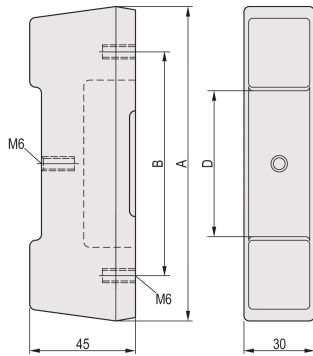

Base posteriore CompacPRO

La base posteriore consente il montaggio del cofano posteriore.

CERTIFICAZIONI

CARATTERISTICHE

PU espanso, nero

SPECIFICHE

Funziona con:	Custodie
Famiglia di prodotti:	RatiopacPRO; RatiopacPRO air; CompacPRO; PropacPRO; Inpac
Tipo di prodotto:	Pedale
Tipo:	Pedale
Materiale:	Poliuretano

Table 1/1

Codice a catalogo	Altezza del rack	Quantità nella confezione
20823-669	4U	1
20823-668	3U	2

AVVERTIMENTO

I prodotti nVent devono essere installati e utilizzati solo come indicato nelle schede istruzioni e nei materiali di formazione di nVent. Le schede istruzioni sono disponibili su www.nvent.com e presso il vostro rappresentante del servizio clienti nVent. Un'installazione scorretta, un uso improprio, un'applicazione errata o qualsiasi altro mancato rispetto completo delle istruzioni e degli avvertimenti di nVent può causare malfunzionamenti del prodotto, danni alla proprietà, gravi lesioni personali e morte e/o annullare la vostra garanzia.