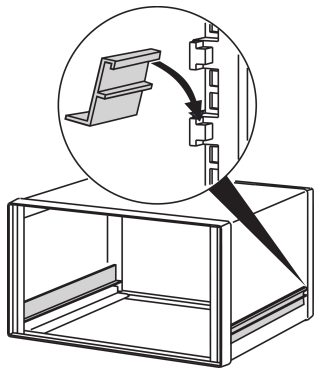

Guida di scorrimento Comptec per contenitore da 19"

Le guide di scorrimento sono realizzate in profilo in alluminio, adatte come supporti per sottorack da 19" e telai da 19".

CERTIFICAZIONI

CARATTERISTICHE

Le guide di scorrimento sono adatte come supporti per sottorack da 19" e chassis da 19"

SPECIFICHE

Materiale:	Alluminio
Funziona con:	Custodie
Famiglia di prodotti:	Comptec
Tipo di prodotto:	Guida di scorrimento

Table 1/1

Codice a catalogo	Profondità	Quantità nella confezione
30225-089	300mm	1
30225-092	600mm	1
30225-091	500mm	1
30225-090	400mm	1

INFORMAZIONI DI PRODOTTO AGGIUNTIVE

sono necessarie 2 guide di scorrimento per ogni portapacchi o telaio da 19".