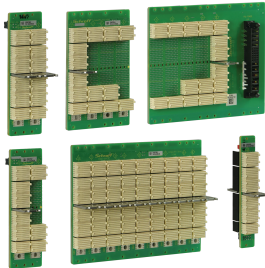

Backplane seriale CPCI

I backplane seriali CompactPCI nVent SCHROFF supportano le velocità di trasferimento dati più elevate con PCIe fino a Gen 3, 10GbE, USB 3,0 e S-ATA Rev. 3,0

CERTIFICAZIONI

CARATTERISTICHE

Conforme alla specifica PICMG CompactPCI Serial (CPCI-S.0 R2.0)

Connettore utility sul retro del backplane

Centraggio meccanico e codifica/codifica a nastro in acciaio inox su tutte le fessure anteriori e posteriori completamente attrezzate

SPECIFICHE

Table 1/2

Codice a catalogo	Tipo di prodotto	Numero di scanalature	Altezza del rack	Tipo di backplane	Slot di sistema	Larghezza asola
23007-661	Backplane	1	3U	CompactPCI seriale, senza bus		4HP
23007-641	Backplane	1	3U	CompactPCI seriale, senza bus		4HP

Codice a catalogo	Tipo di prodotto	Numero di scanalature	Altezza del rack	Tipo di backplane	Slot di sistema	Larghezza asola
23007-681	Backplane	1	3U	CompactPCI seriale, senza bus		4HP
23007-621	Backplane	1	3U	CompactPCI seriale, senza bus		4HP
23007-679	Backplane	9	3U	CompactPCI seriale con Ethernet Star	Destra	4HP
23007-668	Backplane	8	3U	CompactPCI seriale con Ethernet Star	Sinistra	4HP
23007-629	Backplane	9	3U	CompactPCI seriale con Ethernet Star	Sinistra	4HP
23007-669	Backplane	9	3U	CompactPCI seriale con Ethernet Star	Sinistra	4HP
23007-676	Backplane	6	3U	CompactPCI seriale con Ethernet Star	Destra	4HP
23007-677	Backplane	7	3U	CompactPCI seriale con Ethernet Star	Destra	4HP
23007-628	Backplane	8	3U	CompactPCI seriale con Ethernet Star	Sinistra	4HP
23007-636	Backplane	6	3U	CompactPCI seriale con Ethernet Star	Destra	4HP
23007-627	Backplane	7	3U	CompactPCI seriale con Ethernet Star	Sinistra	4HP
23007-682	Backplane	2	3U	CompactPCI seriale con Ethernet Full-mesh	Sinistra	4HP
23007-683	Backplane	3	3U	CompactPCI seriale con Ethernet Full-mesh	Sinistra	4HP