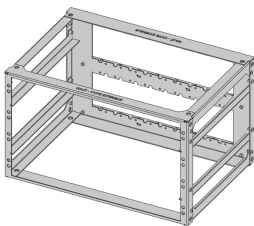

Rack a bordo scheda 6 U, 84 CV

CODICE A CATALOGO

10170-012

Adatto per vibrazioni continue, urti, temperature elevate e umidità elevata.

CERTIFICAZIONI

CARATTERISTICHE

Per applicazioni ferroviarie mobili

Adatto per vibrazioni continue, urti, temperature elevate e umidità elevata

Adatto per supporti SNCF da 1, 2 o 3 U (NF F61-005, CF 60-002)

Il lato posteriore è dotato di connettori standard; la barra trasversale può essere codificata su misura per i pin di codifica SNCF

Traversa con canalina per cavi integrata

Diversi rack possono essere impilati o montati in file

Prodotto utilizzando un processo di saldatura, certificato a norma EN 15085 (CL2)

Saldature in acciaio inox passivate per prevenire la corrosione

ATTRIBUTI DEL PRODOTTO

Famiglia di prodotti: Rack integrato

Altezza del rack: 6U

Altezza: 290mm