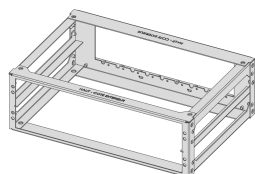

Rack integrato 3 U, 84 CV

CODICE A CATALOGO

10170-014

Adatto per vibrazioni continue, urti, temperature elevate e umidità elevata.

CERTIFICAZIONI

CARATTERISTICHE

Per applicazioni ferroviarie mobili

Adatto per vibrazioni continue, urti, temperature elevate e umidità elevata

Adatto per supporti SNCF da 1, 2 o 3 U (NF F61-005, CF 60-002)

Il lato posteriore è dotato di connettori standard; la barra trasversale può essere codificata su misura per i pin di codifica SNCF

Traversa con canalina per cavi integrata

Diversi rack possono essere impilati o montati in file

Prodotto utilizzando un processo di saldatura, certificato a norma EN 15085 (CL2)

Saldature in acciaio inox passivate per prevenire la corrosione

ATTRIBUTI DEL PRODOTTO

Famiglia di prodotti: Rack integrato

Altezza del rack: 3U

Altezza: 156.7mm

Larghezza rack: 84HP

Larghezza: 496.4mm

Quantità nella confezione: 1

È conforme a: SNCF NFF 61005; SNCF NFF 60002

Profondità: 341.8mm