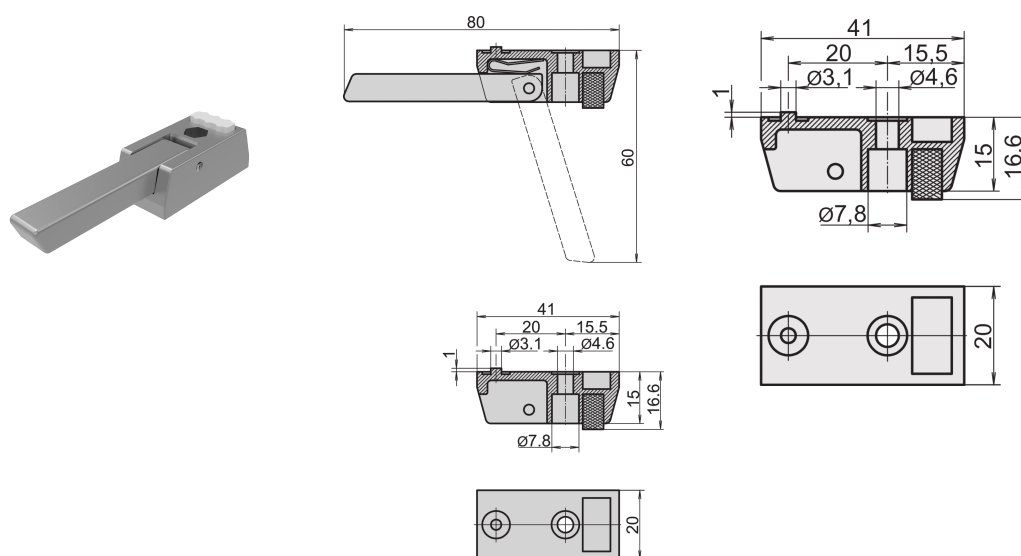

Piede pressofuso, Alu, con punta su

CODICE A CATALOGO

10603-002

I piedini "tip-up" in alluminio pressofuso consentono il montaggio sulla piastra inferiore di un contenitore. Disponibili con o senza funzione di ribaltamento. Colore alluminio bianco RAL 9006.

CERTIFICAZIONI

CARATTERISTICHE

Il posizionamento della custodia è assicurato da inserti in gomma antiscivolo

Può essere utilizzato al posto dei piedini standard

Capacità di carico: 50 kg per piede, peso massimo della cassa 40 kg

I fori di montaggio sono presenti nel coperchio inferiore delle custodie

ATTRIBUTI DEL PRODOTTO

Quantità nella confezione: 1

Colore: Argento

Codice colore: RAL 9006

Materiale: Alluminio

Famiglia di prodotti: RatiopacPRO; RatiopacPRO air; CompacPRO; PropacPRO; Inpac