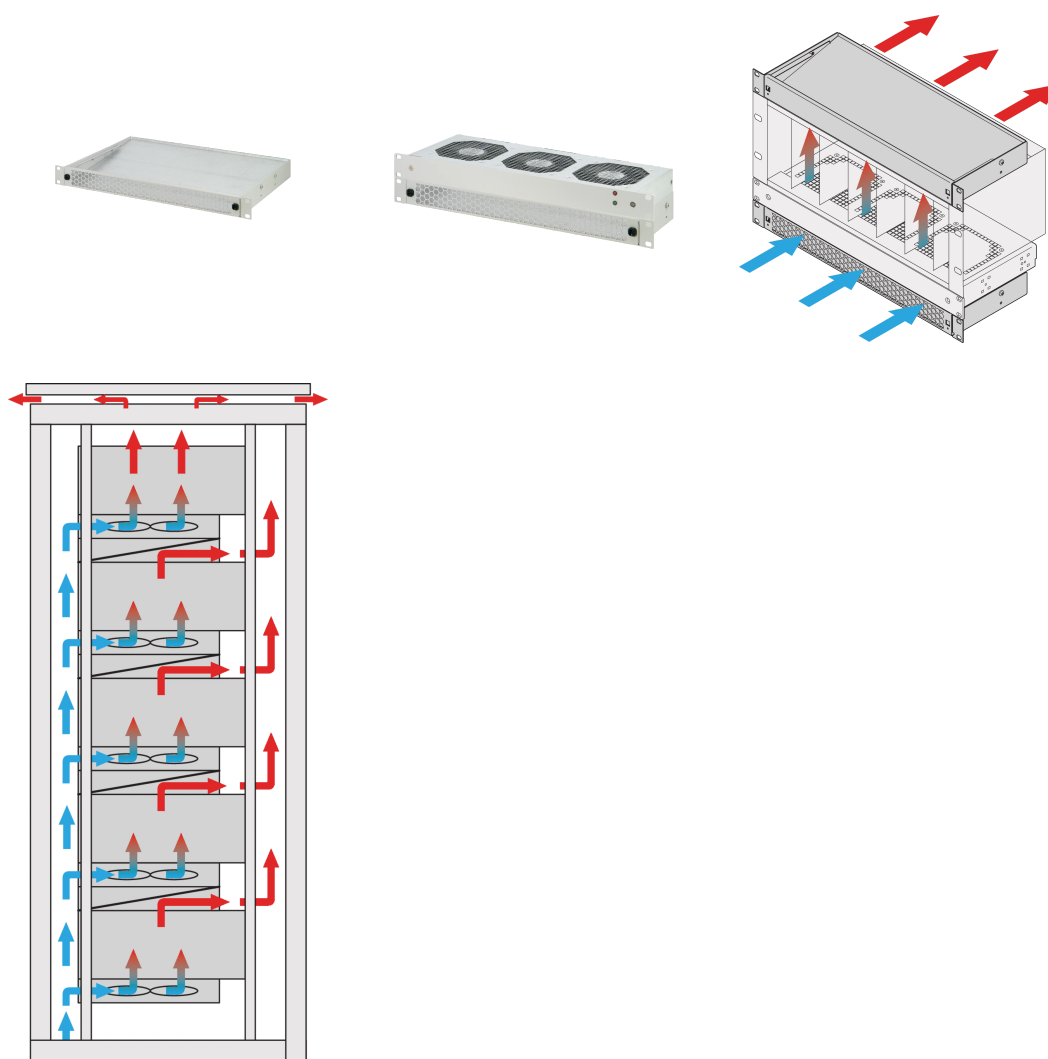

# Deflettore aria 1 U per vassoio ventola da 19", 3 ventole, anteriore perforato, 193 mm, RAL 7035

CODICE A CATALOGO

10713-140

Deflettore dell'aria con altezza di 1 U per guidare l'aria dalla parte anteriore a quella superiore o dalla parte inferiore a quella posteriore.

## CARATTERISTICHE

---

Opzioni di assieme: ? Un vassoio della ventola: L'aria fredda viene aspirata dalla parte anteriore e guidata verso l'alto. Due vassoi della ventola: L'aria fredda viene aspirata dalla parte anteriore, orientata verso l'alto e guidata verso la parte posteriore (vedere lo schema di applicazione)

Raffreddamento ottimizzato con vassoi ventola da 19"

L'accumulo verticale di calore viene evitato grazie a un migliore flusso d'aria

Tappetino filtrante opzionale, facile da sostituire durante il funzionamento

## ATTRIBUTI DEL PRODOTTO

---

Tipo di prodotto: Guida d'aria

Famiglia di prodotti: Novastar; Varistar

Funziona con: Vassoi ventole da 19"

Finitura: Verniciato a polvere

Materiale: Acciaio

Net Weight: 1.105kg