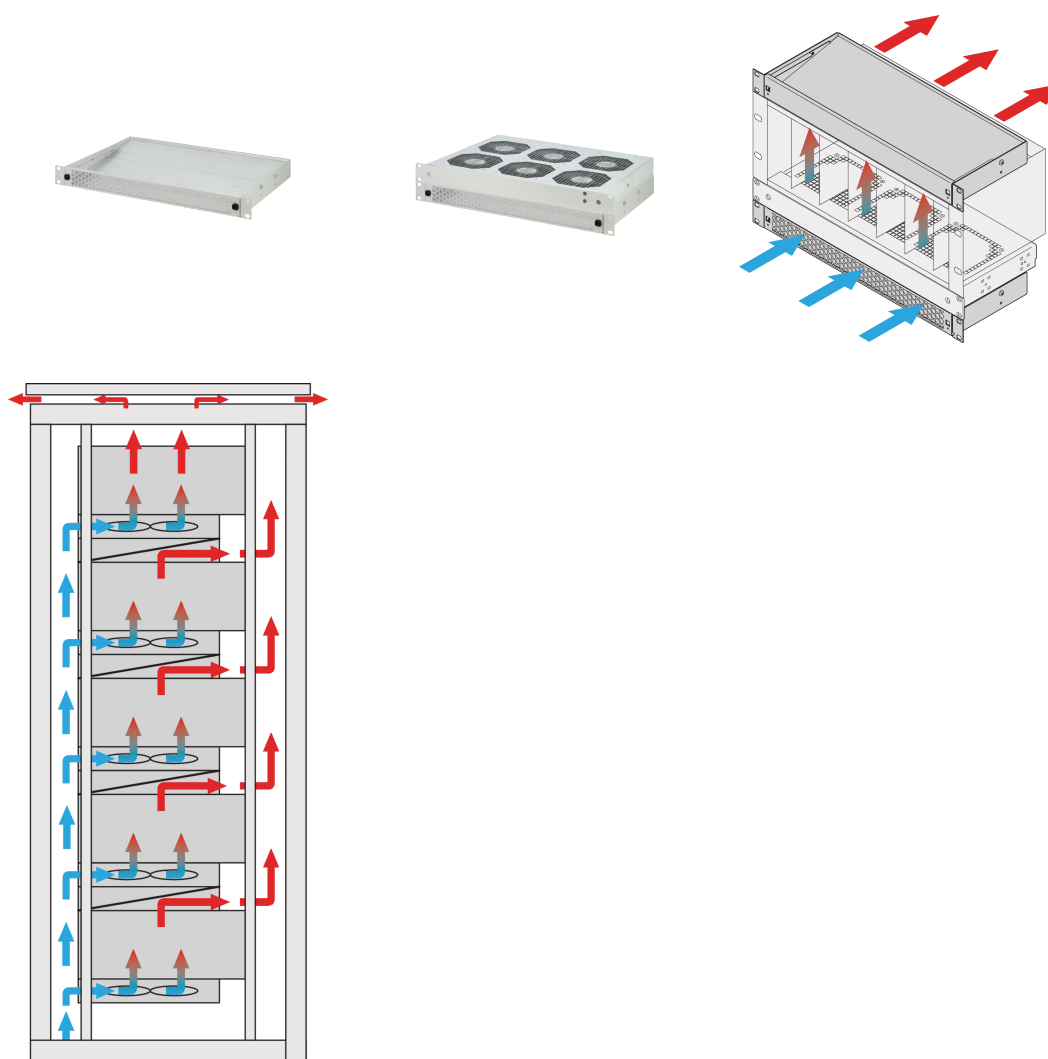

Deflettore aria 1 U per vassoio ventola da 19", 6 ventole, anteriore perforato, 330 mm, RAL 7035

CODICE A CATALOGO

10713-141

Deflettore dell'aria con altezza di 1 U per guidare l'aria dalla parte anteriore a quella superiore o dalla parte inferiore a quella posteriore.

CARATTERISTICHE

Opzioni di assieme: ? Un vassoio della ventola: L'aria fredda viene aspirata dalla parte anteriore e guidata verso l'alto. Due vassoi della ventola: L'aria fredda viene aspirata dalla parte anteriore, orientata verso l'alto e guidata verso la parte posteriore (vedere lo schema di applicazione)

Raffreddamento ottimizzato con vassoi ventola da 19"

L'accumulo verticale di calore viene evitato grazie a un migliore flusso d'aria

Tappetino filtrante opzionale, facile da sostituire durante il funzionamento

ATTRIBUTI DEL PRODOTTO

Tipo di prodotto: Guida d'aria

Famiglia di prodotti: Novastar; Varistar

Funziona con: Vassoi ventole da 19"

Finitura: Verniciato a polvere

Materiale: Acciaio

Net Weight: 1.8kg

Quantità nella confezione: 1