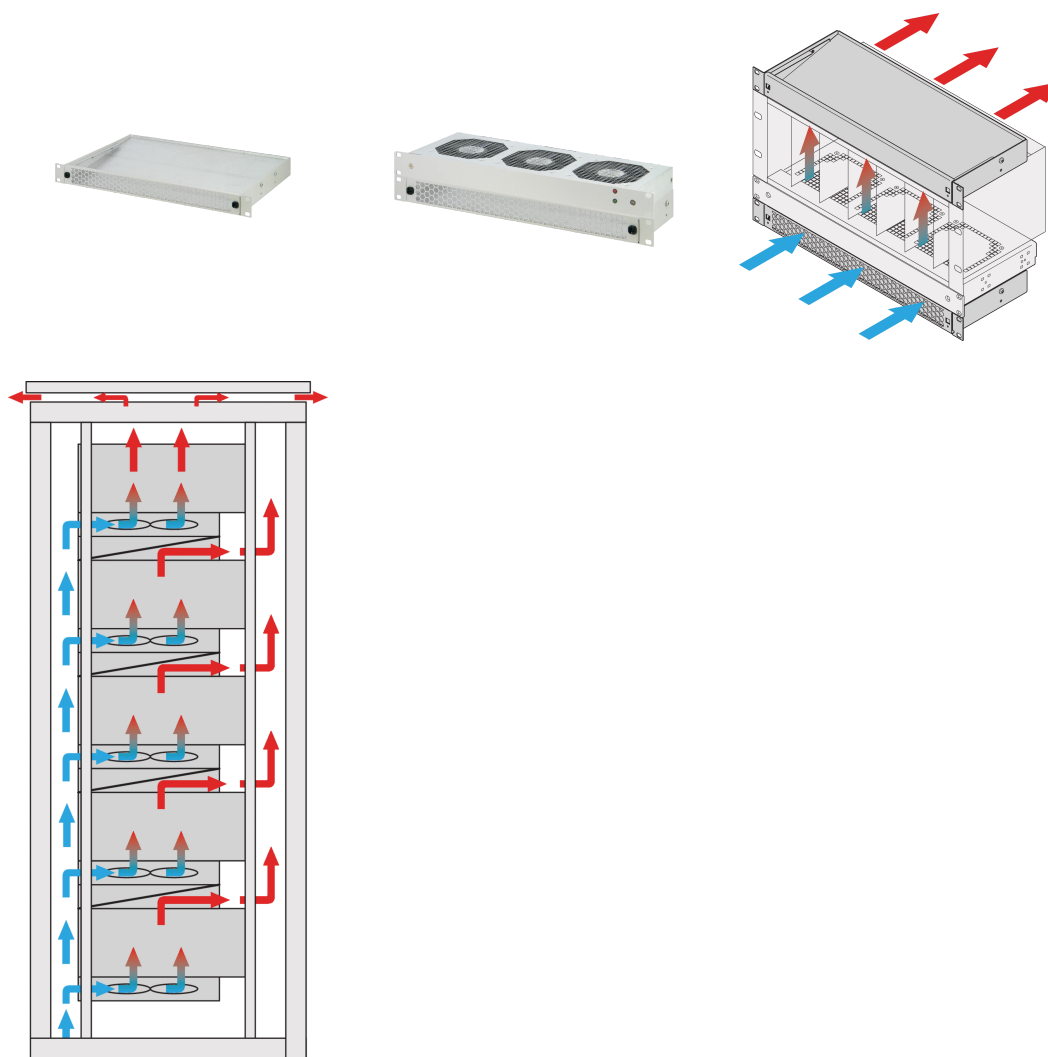

Deflettore aria 1 U per vassoio ventola da 19", 3 ventole, anteriore perforato, 193 mm, RAL 9005

CODICE A CATALOGO

10713-142

Deflettore dell'aria con altezza di 1 U per guidare l'aria dalla parte anteriore a quella superiore o dalla parte inferiore a quella posteriore.

CARATTERISTICHE

Opzioni di assieme: ? Un vassoio della ventola: L'aria fredda viene aspirata dalla parte anteriore e guidata verso l'alto. Due vassoi della ventola: L'aria fredda viene aspirata dalla parte anteriore, orientata verso l'alto e guidata verso la parte posteriore (vedere lo schema di applicazione)

Raffreddamento ottimizzato con vassoi ventola da 19"

L'accumulo verticale di calore viene evitato grazie a un migliore flusso d'aria

Tappetino filtrante opzionale, facile da sostituire durante il funzionamento

ATTRIBUTI DEL PRODOTTO

Tipo di prodotto: Guida d'aria

Famiglia di prodotti: Novastar; Varistar

Funziona con: Vassoi ventole da 19"

Finitura: Verniciato a polvere

Materiale: Acciaio

Net Weight: 1.1kg

Quantità nella confezione: 1