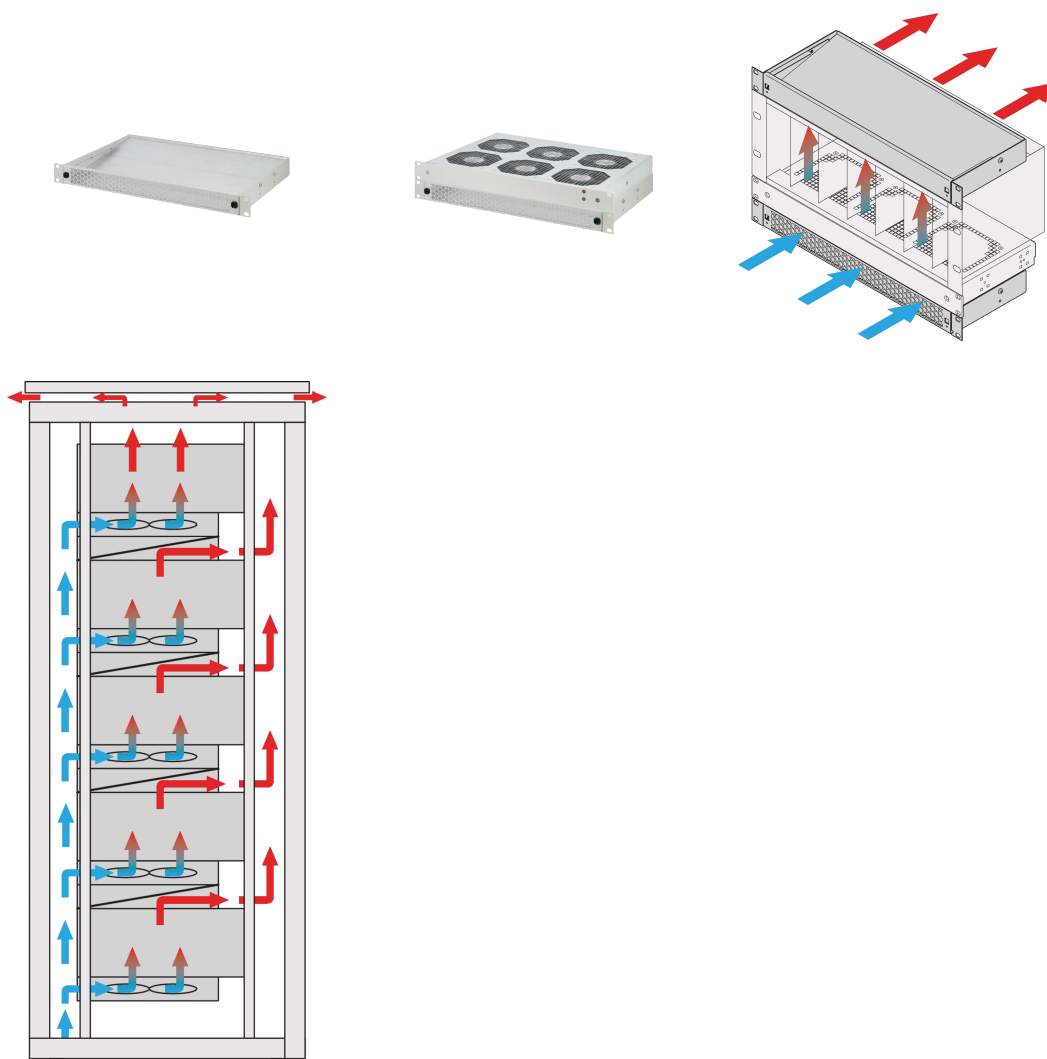

# Deflettore aria 1 U per vassoio ventola da 19", 6 ventole, anteriore perforato, 330 mm, RAL 9005

CODICE A CATALOGO

10713-143

Deflettore dell'aria con altezza di 1 U per guidare l'aria dalla parte anteriore a quella superiore o dalla parte inferiore a quella posteriore.

## CARATTERISTICHE

---

Opzioni di assieme: ? Un vassoio della ventola: L'aria fredda viene aspirata dalla parte anteriore e guidata verso l'alto. Due vassoi della ventola: L'aria fredda viene aspirata dalla parte anteriore, orientata verso l'alto e guidata verso la parte posteriore (vedere lo schema di applicazione)

Raffreddamento ottimizzato con vassoi ventola da 19"

L'accumulo verticale di calore viene evitato grazie a un migliore flusso d'aria

Tappetino filtrante opzionale, facile da sostituire durante il funzionamento

## ATTRIBUTI DEL PRODOTTO

---

Tipo di prodotto: Guida d'aria

Famiglia di prodotti: Novastar; Varistar

Funziona con: Vassoi ventole da 19"

Finitura: Verniciato a polvere

Gross Weight: 1.759kg

Materiale: Acciaio