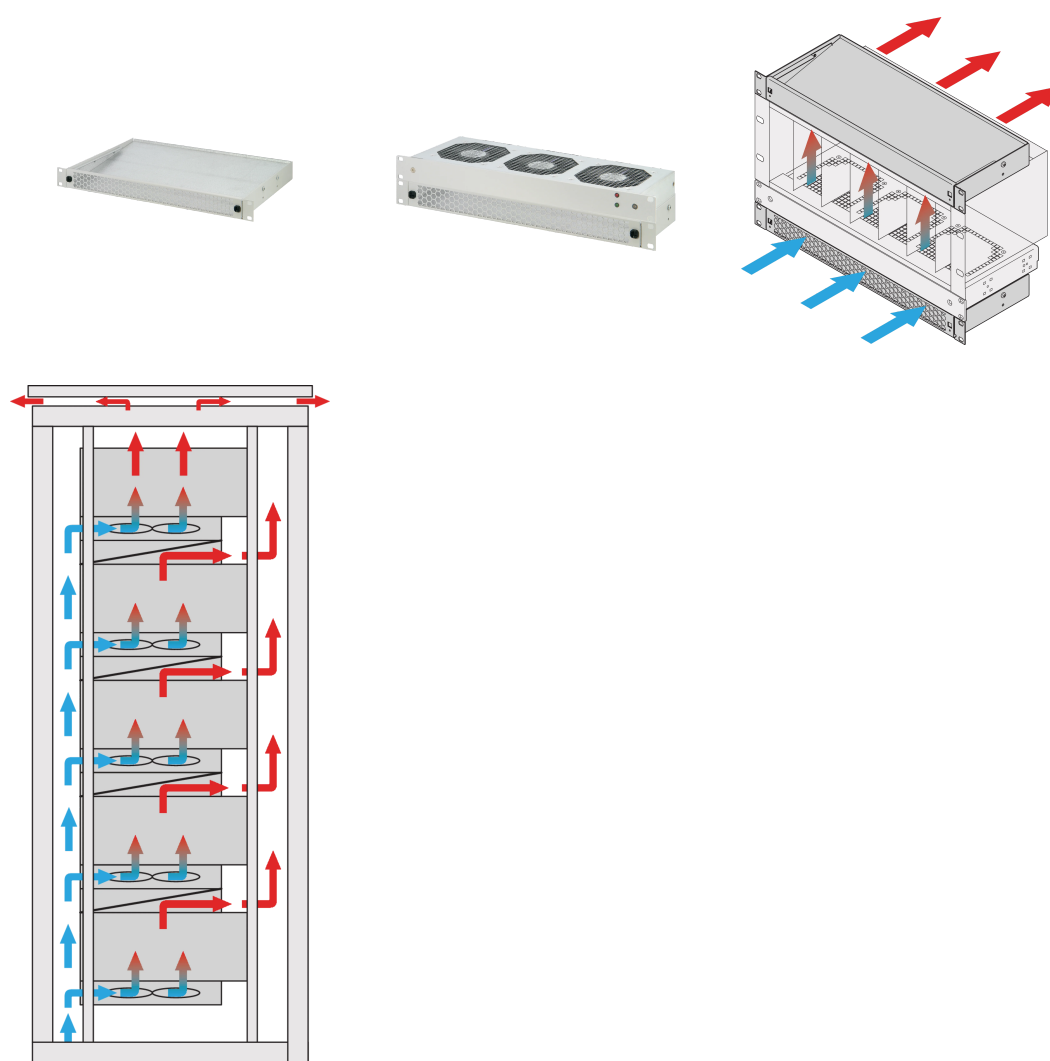

Deflettore aria 1 U per vassoio ventola da 19", 3 ventole, anteriore perforato, 193 mm, RAL 9006

CODICE A CATALOGO

10713-144

Deflettore dell'aria con altezza di 1 U per guidare l'aria dalla parte anteriore a quella superiore o dalla parte inferiore a quella posteriore.

CARATTERISTICHE

Opzioni di assieme: ? Un vassoio della ventola: L'aria fredda viene aspirata dalla parte anteriore e guidata verso l'alto. Due vassoi della ventola: L'aria fredda viene aspirata dalla parte anteriore, orientata verso l'alto e guidata verso la parte posteriore (vedere lo schema di applicazione)

Raffreddamento ottimizzato con vassoi ventola da 19"

L'accumulo verticale di calore viene evitato grazie a un migliore flusso d'aria

Tappetino filtrante opzionale, facile da sostituire durante il funzionamento

ATTRIBUTI DEL PRODOTTO

Tipo di prodotto: Guida d'aria

Famiglia di prodotti: Novastar; Varistar

Funziona con: Vassoi ventole da 19"

Finitura: Verniciato a polvere

Materiale: Acciaio

Net Weight: 1.1kg

Quantità nella confezione: 1