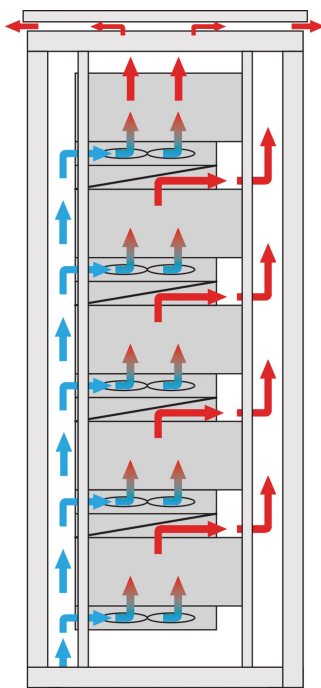

Deflettore dell'aria da 1 U per ventole da 19", 3 ventole, anteriore pieno, 193 mm, RAL 7035

CODICE A CATALOGO

10713-146

Deflettore dell'aria con altezza di 1 U per guidare l'aria dalla parte anteriore a quella superiore o dalla parte inferiore a quella posteriore.

CARATTERISTICHE

Opzioni di assieme: ? Un vassoio della ventola: L'aria fredda viene aspirata dalla parte anteriore e guidata verso l'alto. Due vassoi della ventola: L'aria fredda viene aspirata dalla parte anteriore, orientata verso l'alto e guidata verso la parte posteriore (vedere lo schema di applicazione)

Raffreddamento ottimizzato con vassoi ventola da 19"

L'accumulo verticale di calore viene evitato grazie a un migliore flusso d'aria

Tappetino filtrante opzionale, facile da sostituire durante il funzionamento

ATTRIBUTI DEL PRODOTTO

Tipo di prodotto: Guida d'aria

Famiglia di prodotti: Novastar; Varistar

Funziona con: Vassoi ventole da 19"

Finitura: Verniciato a polvere

Materiale: Acciaio

Net Weight: 1.21kg

Quantità nella confezione: 1