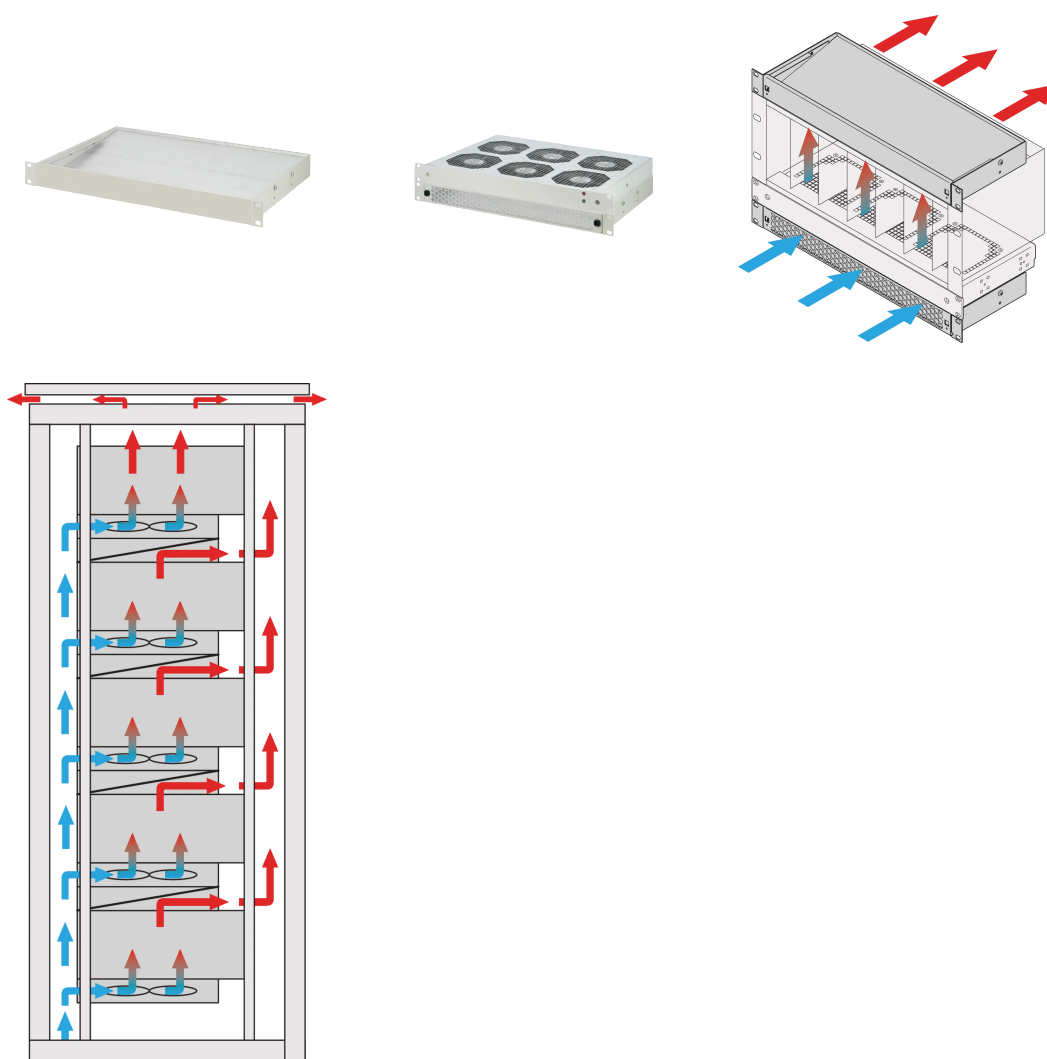

Deflettore dell'aria da 1 U per ventole da 19", 3 ventole, anteriore pieno, 193 mm, RAL 9005

CODICE A CATALOGO

10713-148

Deflettore dell'aria con altezza di 1 U per guidare l'aria dalla parte anteriore a quella superiore o dalla parte inferiore a quella posteriore.

CARATTERISTICHE

Opzioni di assieme: ? Un vassoio della ventola: L'aria fredda viene aspirata dalla parte anteriore e guidata verso l'alto. Due vassoi della ventola: L'aria fredda viene aspirata dalla parte anteriore, orientata verso l'alto e guidata verso la parte posteriore (vedere lo schema di applicazione)

Raffreddamento ottimizzato con vassoi ventola da 19"

L'accumulo verticale di calore viene evitato grazie a un migliore flusso d'aria

Tappetino filtrante opzionale, facile da sostituire durante il funzionamento

ATTRIBUTI DEL PRODOTTO

Tipo di prodotto: Guida d'aria

Famiglia di prodotti: Novastar; Varistar

Funziona con: Vassoi ventole da 19"

Finitura: Verniciato a polvere

Materiale: Acciaio

Net Weight: 1.1kg

Quantità nella confezione: 1