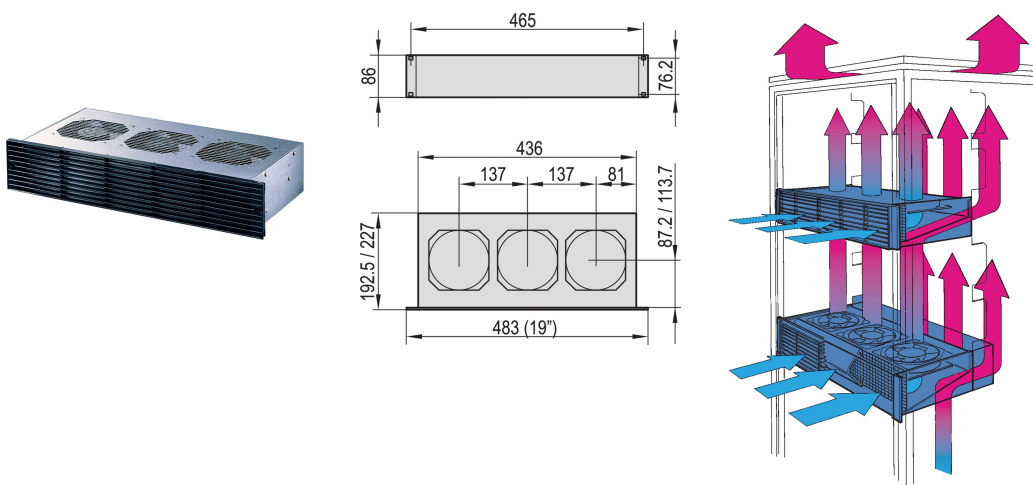

Ventola di spinta da 19", 2 U, assiale, 230 V CA, profondità scheda 160 mm, 300 - 330 m³h

CODICE A CATALOGO

10713-518

Vassoio della ventola con ventola di spinta integrata.

CERTIFICAZIONI

CARATTERISTICHE

Protezione dei contatti in conformità alla normativa DIN EN ISO 13857

Il deflettore dell'aria integrato impedisce l'accumulo di calore nei complessivi montati sotto

Può essere adattato ai sottorack

A richiesta, con ventola posteriore aggiuntiva, 2 U, per il raffreddamento attivo dei complessivi sotto la ventola spintore

ATTRIBUTI DEL PRODOTTO

Tipo di prodotto: Unità ventola

Tensione di ingresso CA: 230V

Quantità nella confezione: 1

Finitura: Alluminio zincato

Materiale: Acciaio; Polipropilene

Net Weight: 3.314kg

INFORMAZIONI DI PRODOTTO AGGIUNTIVE