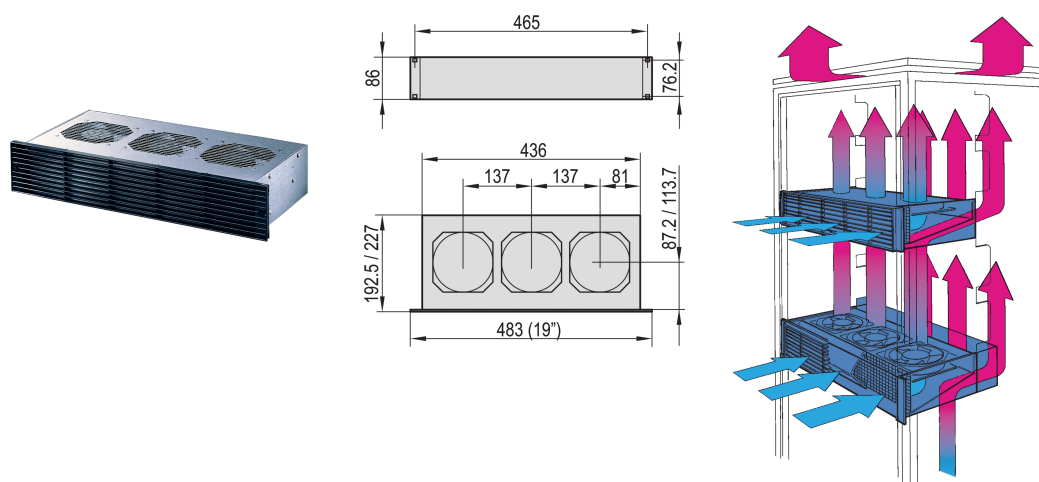

Ventola di spinta da 19", 2 U, assiale, 115 V CA, profondità scheda 160 mm, 300 - 330 m³h

CODICE A CATALOGO

10713-520

Vassoio della ventola con ventola di spinta integrata.

CERTIFICAZIONI

CARATTERISTICHE

Protezione dei contatti in conformità alla normativa DIN EN ISO 13857

Il deflettore dell'aria integrato impedisce l'accumulo di calore nei complessivi montati sotto

Può essere adattato ai sottorack

A richiesta, con ventola posteriore aggiuntiva, 2 U, per il raffreddamento attivo dei complessivi sotto la ventola spintore

ATTRIBUTI DEL PRODOTTO

Tipo di prodotto: Unità ventola

Tensione di ingresso CA: 115V

Quantità nella confezione: 1

Finitura: Alluminio zincato

Materiale: Acciaio; Polipropilene

Net Weight: 3.38kg

INFORMAZIONI DI PRODOTTO AGGIUNTIVE