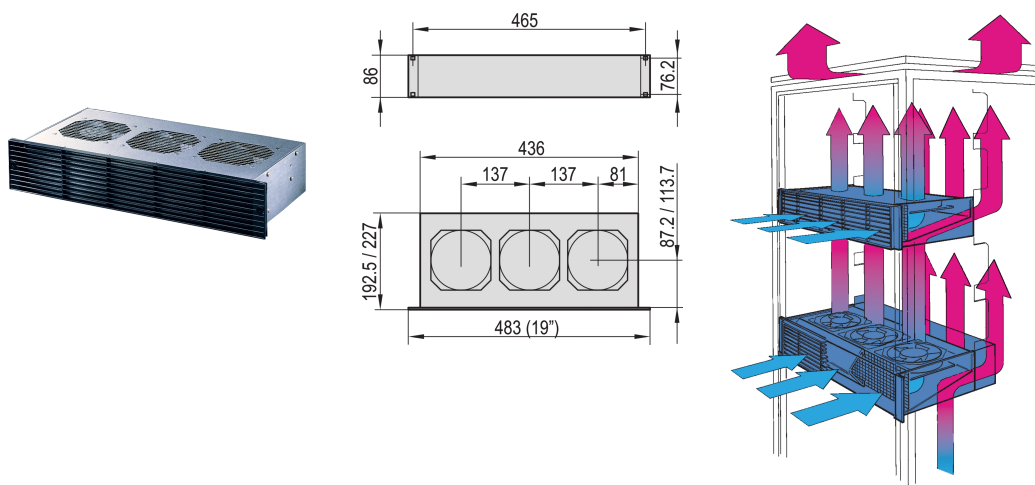

Ventola di spinta da 19", 2 U, assiale, 230 V CA, profondità scheda 220 mm, 445 - 530 m³h

CODICE A CATALOGO

10713-526

Vassoio della ventola con ventola di spinta integrata.

CERTIFICAZIONI

CARATTERISTICHE

Protezione dei contatti in conformità alla normativa DIN EN ISO 13857

Il deflettore dell'aria integrato impedisce l'accumulo di calore nei complessivi montati sotto

Può essere adattato ai sottorack

A richiesta, con ventola posteriore aggiuntiva, 2 U, per il raffreddamento attivo dei complessivi sotto la ventola spintore

ATTRIBUTI DEL PRODOTTO

Tipo di prodotto: Unità ventola

Tensione di ingresso CA: 230V

Quantità nella confezione: 1

Finitura: Alluminio zincato

Materiale: Acciaio; Polipropilene

Net Weight: 4.43kg

INFORMAZIONI DI PRODOTTO AGGIUNTIVE