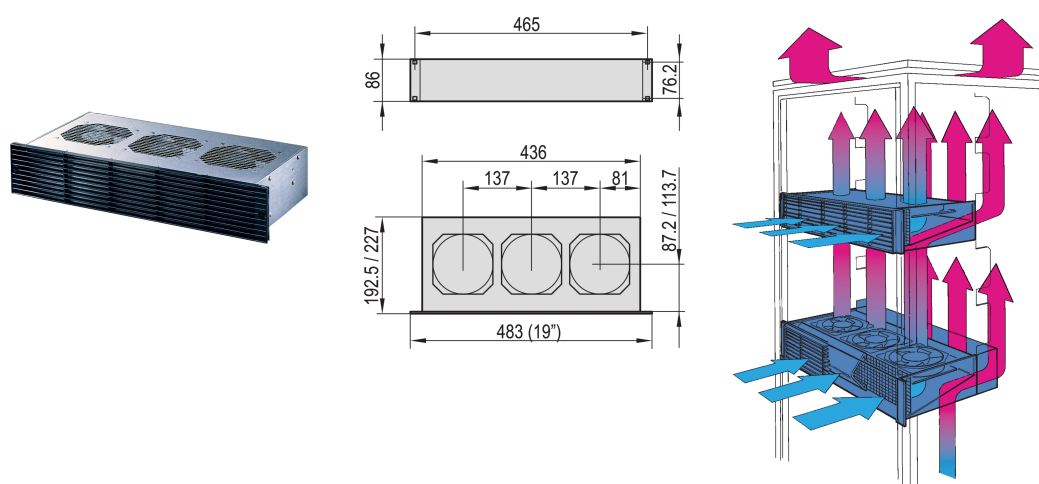

# Ventola di spinta da 19", 2 U, assiale, 230 V CA, profondità scheda 160 mm, 445 - 530 m<sup>3</sup>h

## CODICE A CATALOGO

**10713-534**

Vassoio della ventola con ventola di spinta integrata.

## CARATTERISTICHE

Protezione dei contatti in conformità alla normativa DIN EN ISO 13857

Il deflettore dell'aria integrato impedisce l'accumulo di calore nei complessivi montati sotto

Può essere adattato ai sottorack

## ATTRIBUTI DEL PRODOTTO

Tipo di prodotto: Unità ventola

Tensione di ingresso CA: 230V

Quantità nella confezione: 1

Finitura: Alluminio zincato

Materiale: Acciaio; Polipropilene

Net Weight: 4.09kg