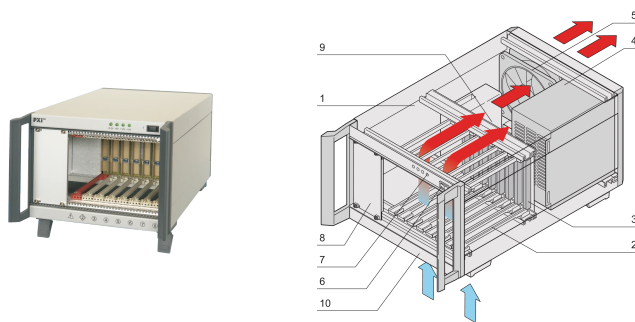

Sistema PXI con alimentatore ATX, 4 U, 8 slot, 44 CV

CODICE A CATALOGO

14579-008

Chassis PXI per sistemi desktop con gabbia per schede verticali per otto schede da 3 U e alimentatore integrato.

CERTIFICAZIONI

CARATTERISTICHE

Sistema conforme a IEC 60297-3-101, -102, -103; IEEE 1101.1, 1101.10/11); backplane conforme a PICMG rev. 3,0 e PXI 2,0

Chassis desktop PXI, 4 U, 44 HP con alloggiamento per schede verticale. Formato scheda anteriore: 3U, 160 mm

Backplane con commutazione clock interna/esterna

ATTRIBUTI DEL PRODOTTO

Tipo di prodotto: Sistema

Numero di scanalature: 8

Tipo: Desktop

Tipo di backplane: 3 U CompactPCI con PXIbus

Trasferimento dati: Bus PCI a 64 bit

Potenza per slot: 30W

Tensione di ingresso CA: 100 – 240V

Direzione del flusso d'aria: Dal basso sul retro

Altezza del rack: 4U

Tipo di alimentazione: Telaio aperto

Alimentazione inclusa: Sì

I/O posteriore: N.