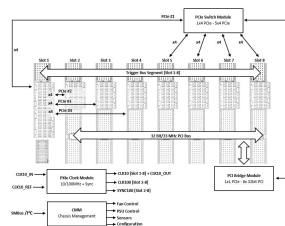

Sistema PXI-Express, 4 U, 8 slot, Gen 3

CODICE A CATALOGO

14579-030

Chassis PXI Express desktop per un controller di sistema PXI Express con fino a 16 schede HP e 7 schede PXI o PXI Express con larghezza 4 HP.