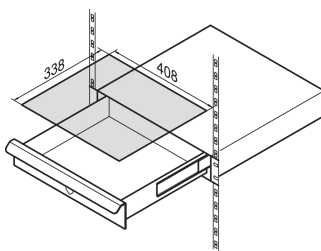

Cassetto da 19", 1 U, RAL 7035

CODICE A CATALOGO

20110-054

I cassetti da 19" consentono il montaggio di computer portatili e superfici di scrittura per facilitare le operazioni. Il cassetto da 19" SCHROFF ha una capacità di carico di 15 KG, consentendo di assemblare un'ampia gamma di prodotti nel cassetto.

CERTIFICAZIONI

CARATTERISTICHE

Capacità di carico statico di 15 kg

Superficie di scrittura opzionale

ATTRIBUTI DEL PRODOTTO

Altezza del rack: 1U

Finitura: Verniciato a polvere

Quantità nella confezione: 1

Colore: Grigio chiaro

Codice colore: RAL 7035

Tipo: Cassetto

Materiale: Acciaio

Tipo di prodotto: Cassetto per armadio/rack

Carico statico: 15kg

Funziona con: Armadi da 19"

Net Weight: 7.76kg