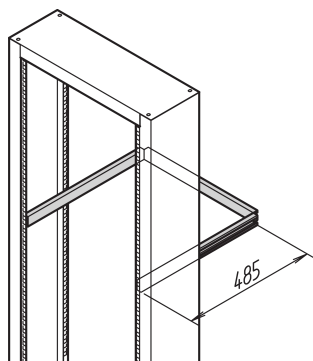

Guida di supporto per cavi Labrack

CODICE A CATALOGO

20118-460

La guida di supporto per cavi Labrack è progettata per rack da laboratorio mobile da 19"; con montaggio a pannello anche per rack da laboratorio fisso da 19". Consente una gestione intelligente dei cavi.

CERTIFICAZIONI

CARATTERISTICHE

Per canaline per cavi e serracavo

Progettato per rack da laboratorio mobile da 19"; con montaggio a pannello anche per rack da laboratorio fisso da 19"

ATTRIBUTI DEL PRODOTTO

Tipo di prodotto: Guida di supporto

Famiglia di prodotti: Labrack

Materiale: Acciaio

Quantità nella confezione: 1

Finitura: Zincato

Gross Weight: 1.283kg

INFORMAZIONI DI PRODOTTO AGGIUNTIVE

I supporti a pannello sono necessari per l'assemblaggio su rack da laboratorio fissi da 19", da ordinare separatamente.