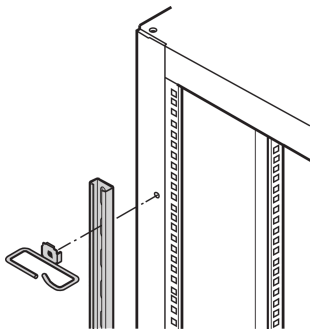

Guida C Labrack per stazionario 19" 24 U

CODICE A CATALOGO

20118-461

Per il montaggio sui montanti verticali sul lato destro e sinistro del piano da 19"; particolarmente adatto per occhielli per cavi.

CERTIFICAZIONI

CARATTERISTICHE

Per il montaggio sui montanti verticali sul lato destro e sinistro del piano da 19"; particolarmente adatto per occhielli per cavi

ATTRIBUTI DEL PRODOTTO

Altezza del rack: 24U

Quantità nella confezione: 2

Finitura: Zincato

Lunghezza: 1050mm

Materiale: Acciaio

Famiglia di prodotti: Labrack

Tipo di prodotto: Guida a C

Gross Weight: 1.67kg

INFORMAZIONI DI PRODOTTO AGGIUNTIVE

Ordinare il kit di assemblaggio separatamente. Non adatto su rack da laboratorio mobili da 19".