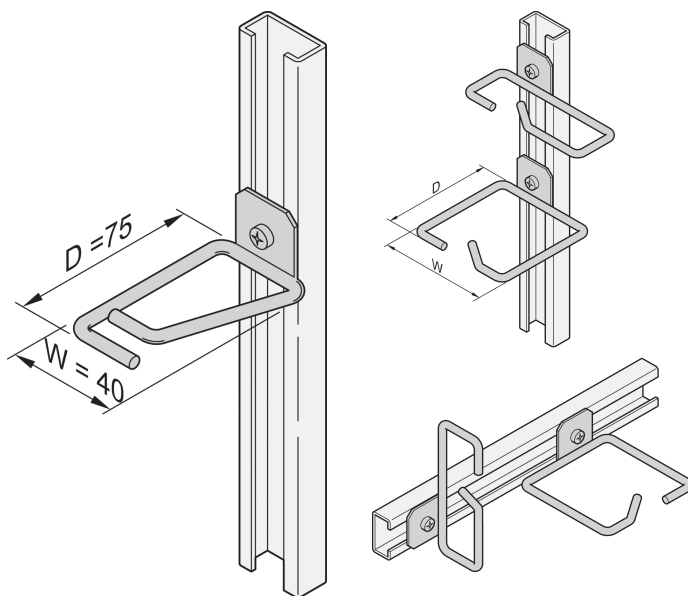

# Occhiello per guida a C, acciaio, 40 x 75 mm

## CODICE A CATALOGO

**20118-554**

Gli occhielli per cavi possono essere fissati a guide di scorrimento, pannelli per cavi, ecc.

## ATTRIBUTI DEL PRODOTTO

Materiale: Acciaio

Quantità nella confezione: 4

Finitura: Zincato

Famiglia di prodotti: Labrack

Tipo di prodotto: Capocorda