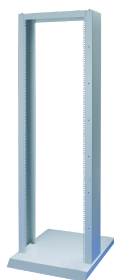

# Montanti a rack aperto da 19" Labrack, 39 U

## CODICE A CATALOGO

**20118-742**

montanti da 19" per rack aperti o nudi con capacità di carico fino a 200 kg. Questi montanti da 19" possono essere montati su una base mobile o fissa.

## CARATTERISTICHE

Mobile o stazionario

Vari ripiani

Accessori per canaline per cavi

Capacità di carico fisso di 200 kg o 150 kg (vedere la tabella delle specifiche) a un centro di gravità definito al centro del rack da laboratorio

## ATTRIBUTI DEL PRODOTTO

Altezza del rack: 39U

Altezza: 1831mm

Materiale del telaio: Acciaio

Quantità nella confezione: 1

È conforme a: CODICE 60297-3-100

Finitura: Verniciato a polvere

Materiale: Acciaio