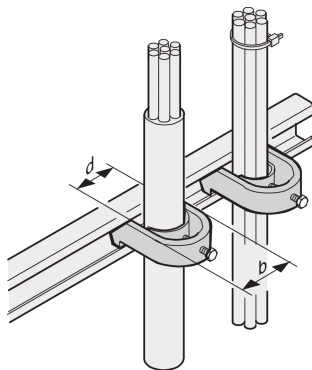

Calotta per cavi C-Rail, per fascio di cavi 18 ... 22 mm

CODICE A CATALOGO

20118-775

Le guide a C consentono una migliore gestione dei cavi. Installazione generalmente dietro i montanti da 19". Sono compatibili con i fermi per cavi standard.

CERTIFICAZIONI

CARATTERISTICHE

Per il montaggio di cavi su profili a C e guide di supporto per cavi

ATTRIBUTI DEL PRODOTTO

Finitura: Stagnato

Quantità nella confezione: 10

Materiale: Acciaio

Famiglia di prodotti: Varistar CP

Tipo di prodotto: Morsetto

Tipo: Morsetto per cavo

Net Weight: 0.38kg

AVVERTIMENTO

I prodotti nVent devono essere installati e utilizzati solo come indicato nelle schede istruzioni e nei materiali di formazione di nVent. Le schede istruzioni sono disponibili su www.nvent.com e presso il vostro rappresentante del servizio clienti nVent. Un'installazione scorretta, un uso improprio, un'applicazione errata o qualsiasi altro mancato rispetto completo delle istruzioni e degli avvertimenti di nVent può causare malfunzionamenti del prodotto, danni alla proprietà, gravi lesioni personali e morte e/o annullare la vostra garanzia.