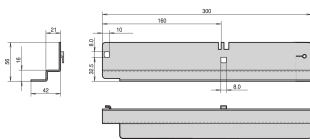

# Guida per vetrini Labrack, 40 kg, 1 coppia

## CODICE A CATALOGO

**20119-080**

Guida di scorrimento per Labrack con capacità di carico di 40 kg per il montaggio sui montanti dell'armadietto nudo o sui montaggi a pannello/scorrevole da 19". La guida di scorrimento supporta un ripiano con telaio pesante da 19".

## CARATTERISTICHE

Per l'assemblaggio su rack da laboratorio mobili da 19"; con montaggio a pannello su rack da laboratorio fissi da 19"

Carico statico?capacità di carico 40 kg per coppia

## INFORMAZIONI DI PRODOTTO AGGIUNTIVE

Gli angoli di montaggio sono necessari per il montaggio su rack da laboratorio fisso da 19", da ordinare separatamente.