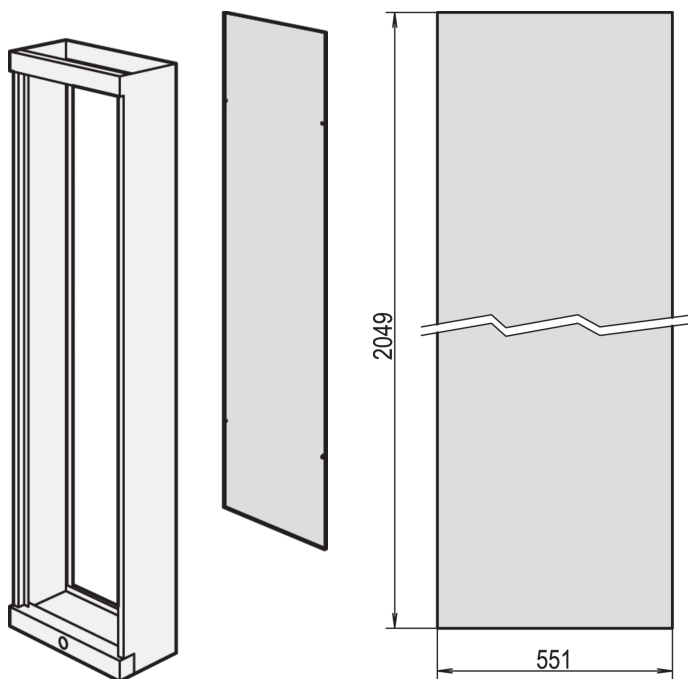

Pannello posteriore Etsirack

CODICE A CATALOGO

20125-021

Pannello posteriore per rack ETSI da 21" con kit di messa a terra.

CERTIFICAZIONI

CARATTERISTICHE

Pannello posteriore per rack ETSI da 21" con kit di messa a terra

ATTRIBUTI DEL PRODOTTO

Tipo di prodotto: Pannello per armadio/rack

Famiglia di prodotti: Etsirack

Tipo: Pannello posteriore

Materiale: Acciaio

Finitura: Verniciato a polvere

Colore: Grigio nero

Codice colore: RAL 7021

Altezza: 2200mm

Larghezza: 600mm

Net Weight: 11.5kg

Quantità nella confezione: 1

AVVERTIMENTO

I prodotti nVent devono essere installati e utilizzati solo come indicato nelle schede istruzioni e nei materiali di formazione di nVent. Le schede istruzioni sono disponibili su www.nvent.com e presso il vostro rappresentante del servizio clienti nVent. Un'installazione scorretta, un uso improprio, un'applicazione errata o qualsiasi altro mancato rispetto completo delle istruzioni e degli avvertimenti di nVent può causare malfunzionamenti del prodotto, danni alla proprietà, gravi lesioni personali e morte e/o annullare la vostra garanzia.