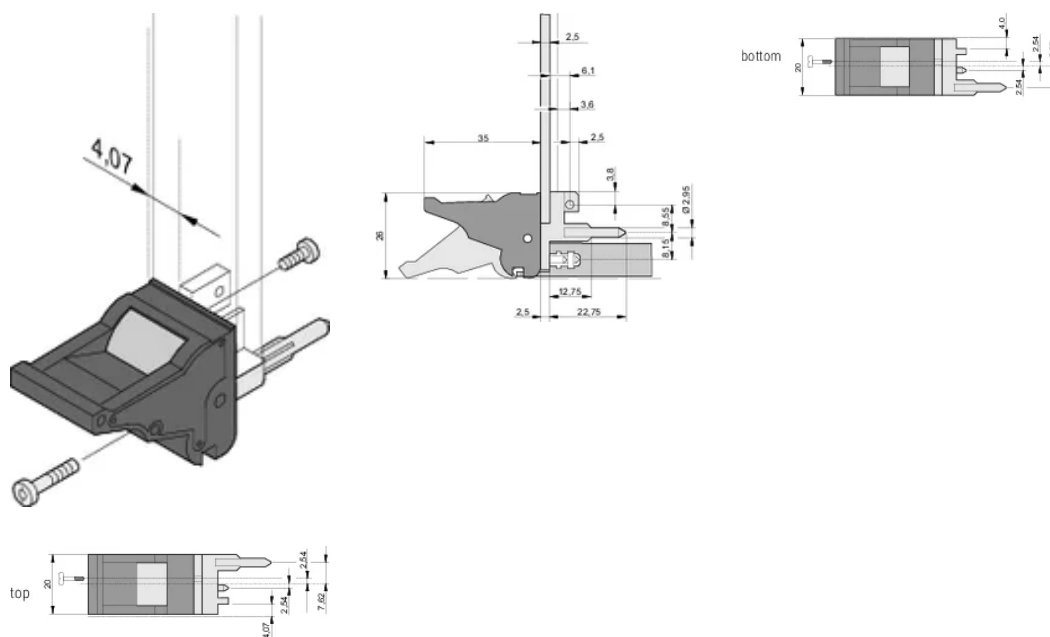

Tipo di maniglia: IEL; Parte anteriore inferiore; I/o posteriore superiore

Classificazione dell'infiammabilità: UL® 94V-0

Colore: Jet Black

Codice colore: RAL 9005

È conforme a: EN 45545-2

Profondità (D): 60.45mm

Altezza (H): 25.5mm

Materiale: Policarbonato; Lega di zinco

Tipo di prodotto: Manopola

Tipo: Inseritore/Estrattore, standard

Larghezza (W): 19.8mm

Funziona con: Pannelli frontali

Gross Weight: 0.246kg

INFORMAZIONI DI PRODOTTO AGGIUNTIVE

Ordinare i perni di codifica e il microinterruttore separatamente.

SCHEMI

AVVERTIMENTO

I prodotti nVent devono essere installati e utilizzati solo come indicato nelle schede istruzioni e nei materiali di formazione di nVent. Le schede istruzioni sono disponibili su www.nvent.com e presso il vostro rappresentante del servizio clienti nVent. Un'installazione scorretta, un uso improprio, un'applicazione errata o qualsiasi altro mancato rispetto completo delle istruzioni e degli avvertimenti di nVent può causare malfunzionamenti del prodotto, danni alla proprietà, gravi lesioni personali e morte e/o annullare la vostra garanzia.