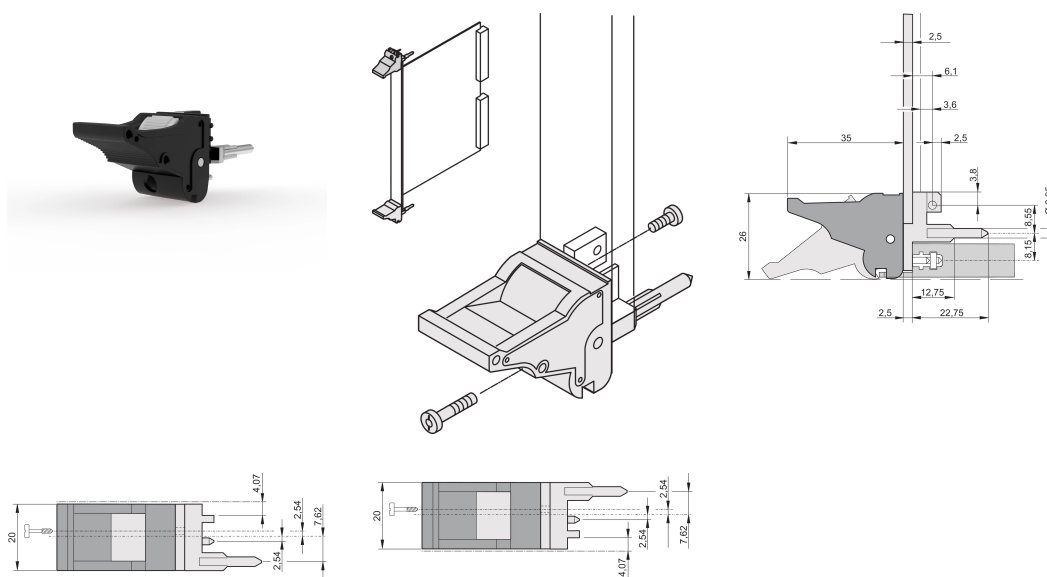

Impugnatura insertore/estrattore tipo IEL, leva nera, pulsante grigio, inferiore; 10 pezzi

CODICE A CATALOGO

20817-612

L'impugnatura dell'insertore/estrattore, tipo IEL in conformità allo standard IEEE 1101.10. Due di queste maniglie possono superare una singola forza della leva di 700N (per coppia).

CERTIFICAZIONI

CARATTERISTICHE

Adatto per forze di inserimento ed estrazione fino a 700 N (per coppia)

In conformità con IEEE 1101,10 e IEC 60297-3-102

È possibile montare un microinterruttore

ATTRIBUTI DEL PRODOTTO

Quantità nella confezione: 10

Tipo di maniglia: IEL; Parte anteriore inferiore; I/o posteriore superiore

Classificazione dell'infiammabilità: UL® 94V-0

Colore: Jet Black

Codice colore: RAL 9005

È conforme a: EN 45545-2

Profondità (D): 60.45mm

Altezza (H): 25.5mm

Materiale: Policarbonato; Lega di zinco

Tipo di prodotto: Manopola

Tipo: Inseritore/Estrattore, standard

Larghezza (W): 19.8mm

Funziona con: Pannelli frontali

Gross Weight: 0.246kg