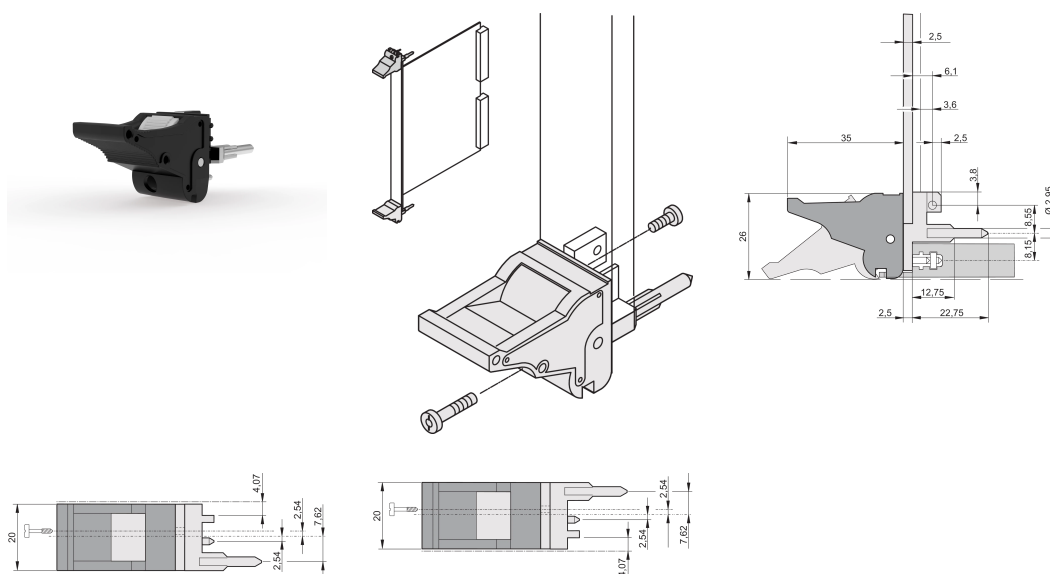

Impugnatura insertore/estrattore tipo IEL, leva nera, pulsante grigio, inferiore, 100 pezzi

CODICE A CATALOGO

20817-613

L'impugnatura dell'insertore/estrattore, tipo IEL in conformità allo standard IEEE 1101.10. Due di queste maniglie possono superare una singola forza della leva di 700N (per coppia).

CERTIFICAZIONI

CARATTERISTICHE

Adatto per forze di inserimento ed estrazione fino a 700 N (per coppia)

In conformità con IEEE 1101,10 e IEC 60297-3-102

È possibile montare un microinterruttore

ATTRIBUTI DEL PRODOTTO

Quantità nella confezione: 100

Tipo di maniglia: IEL; Parte anteriore inferiore; I/o posteriore superiore

Classificazione dell'infiammabilità: UL® 94V-0

Colore: Nero

È conforme a: EN 45545-2

Materiale: Policarbonato; Lega di zinco

Tipo di prodotto: Manopola

Tipo: Inseritore/Estrattore, standard

Funziona con: Pannelli frontali

Net Weight: 0.365kg

INFORMAZIONI DI PRODOTTO AGGIUNTIVE

Ordinare i perni di codifica e il microinterruttore separatamente.