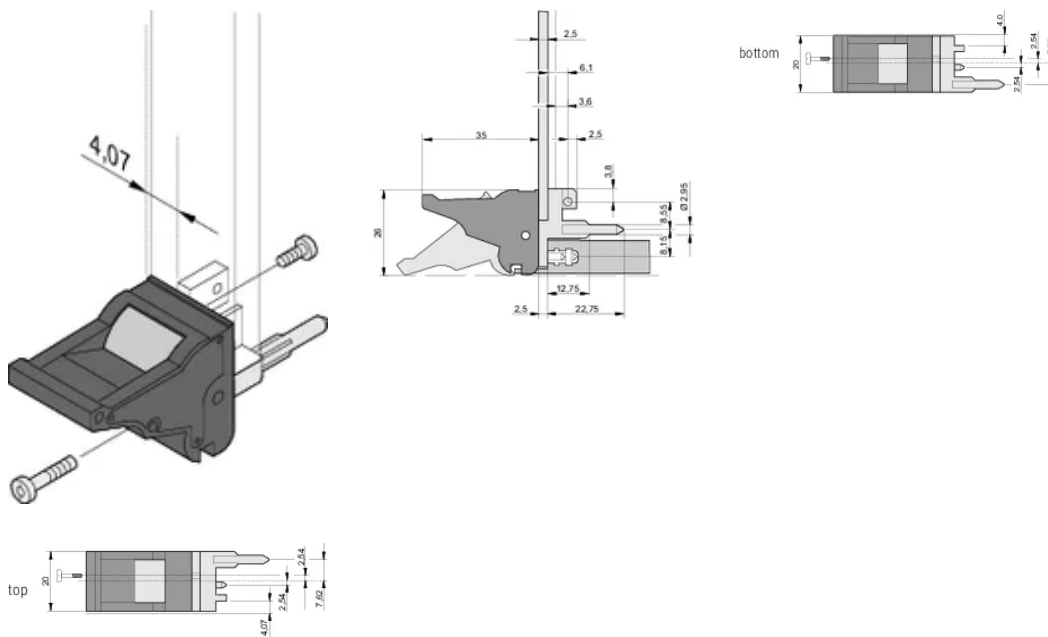

Tipo di maniglia: IEL; Parte anteriore inferiore; I/o posteriore superiore

Classificazione dell'infiammabilità: UL® 94V-0

Colore: Nero

È conforme a: EN 45545-2

Materiale: Policarbonato; Lega di zinco

Tipo di prodotto: Manopola

Tipo: Inseritore/Estrattore, standard

Funziona con: Pannelli frontali

Net Weight: 0.365kg

INFORMAZIONI DI PRODOTTO AGGIUNTIVE

Ordinare i perni di codifica e il microinterruttore separatamente.

SCHEMI

AVVERTIMENTO

I prodotti nVent devono essere installati e utilizzati solo come indicato nelle schede istruzioni e nei materiali di formazione di nVent. Le schede istruzioni sono disponibili su www.nvent.com e presso il vostro rappresentante del servizio clienti nVent. Un'installazione scorretta, un uso improprio, un'applicazione errata o qualsiasi altro mancato rispetto completo delle istruzioni e degli avvertimenti di nVent può causare malfunzionamenti del prodotto, danni alla proprietà, gravi lesioni personali e morte e/o annullare la vostra garanzia.