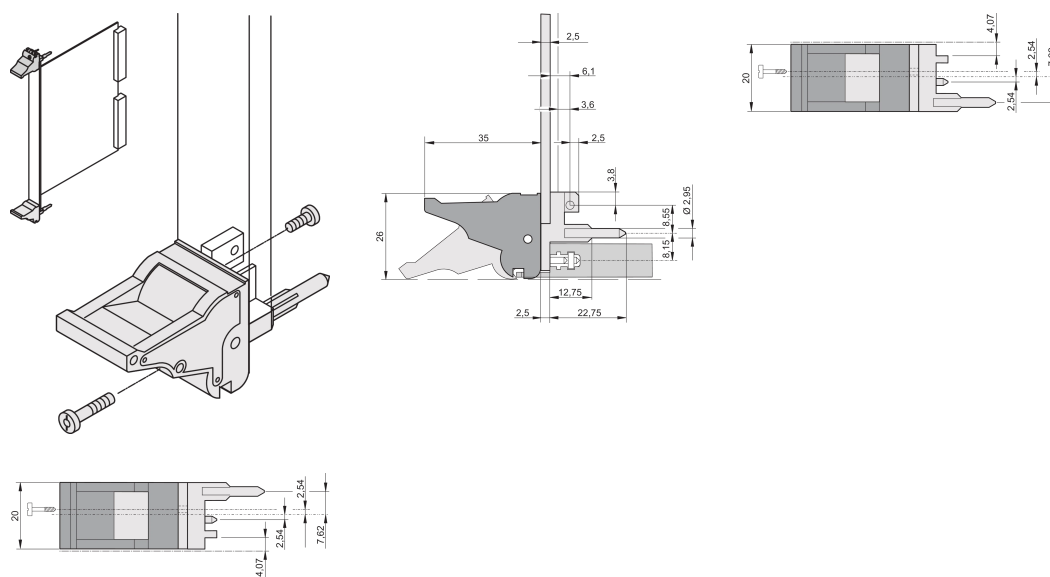

Impugnatura insertore/estrattore tipo IEL, leva nera, pulsante grigio, superiore, 100 pezzi

CODICE A CATALOGO

20817-615

L'impugnatura dell'insertore/estrattore, tipo IEL in conformità allo standard IEEE 1101.10. Due di queste maniglie possono superare una singola forza della leva di 700N (per coppia).

CERTIFICAZIONI

CARATTERISTICHE

Adatto per forze di inserimento ed estrazione fino a 700 N (per coppia)

In conformità con IEEE 1101,10 e IEC 60297-3-102

È possibile montare un microinterruttore

ATTRIBUTI DEL PRODOTTO

Quantità nella confezione: 100

Tipo di maniglia: IEL; Parte superiore anteriore; l/o posteriore inferiore

Classificazione dell'infiammabilità: UL® 94V-0

Colore: Nero

È conforme a: EN 45545-2

Materiale: Policarbonato; Lega di zinco

Tipo di prodotto: Manopola

Tipo: Inseritore/Estrattore, standard

Funziona con: Pannelli frontali

Net Weight: 2.327kg

INFORMAZIONI DI PRODOTTO AGGIUNTIVE

Ordinare i perni di codifica e il microinterruttore separatamente.