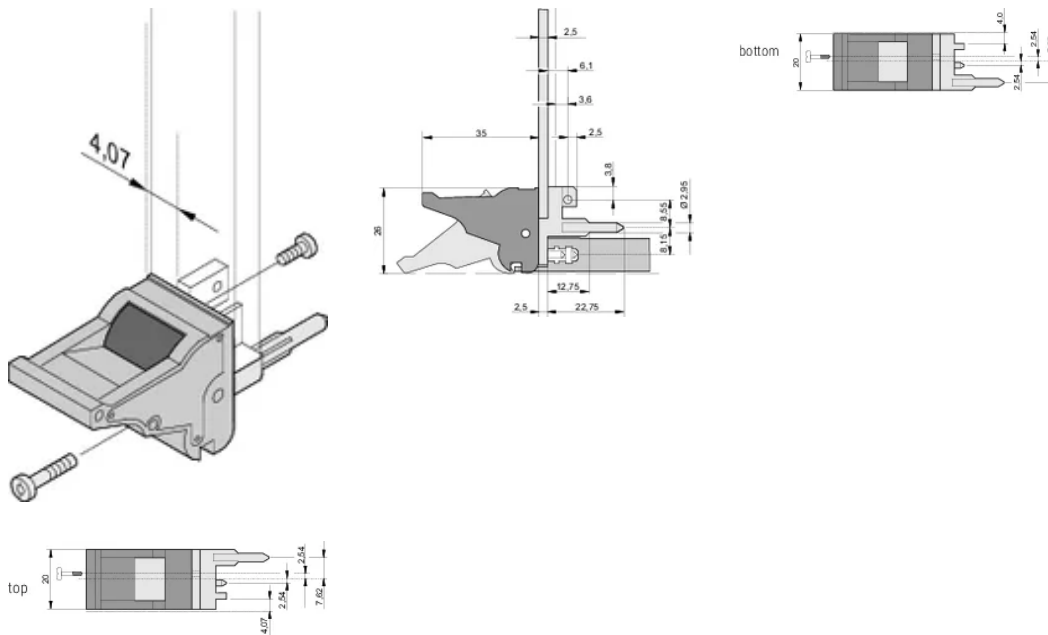

Tipo: Inseritore/Estrattore, standard

Funziona con: Pannelli frontali

Gross Weight: 0.247kg

INFORMAZIONI DI PRODOTTO AGGIUNTIVE

Ordinare i perni di codifica e il microinterruttore separatamente.

SCHEMI

AVVERTIMENTO