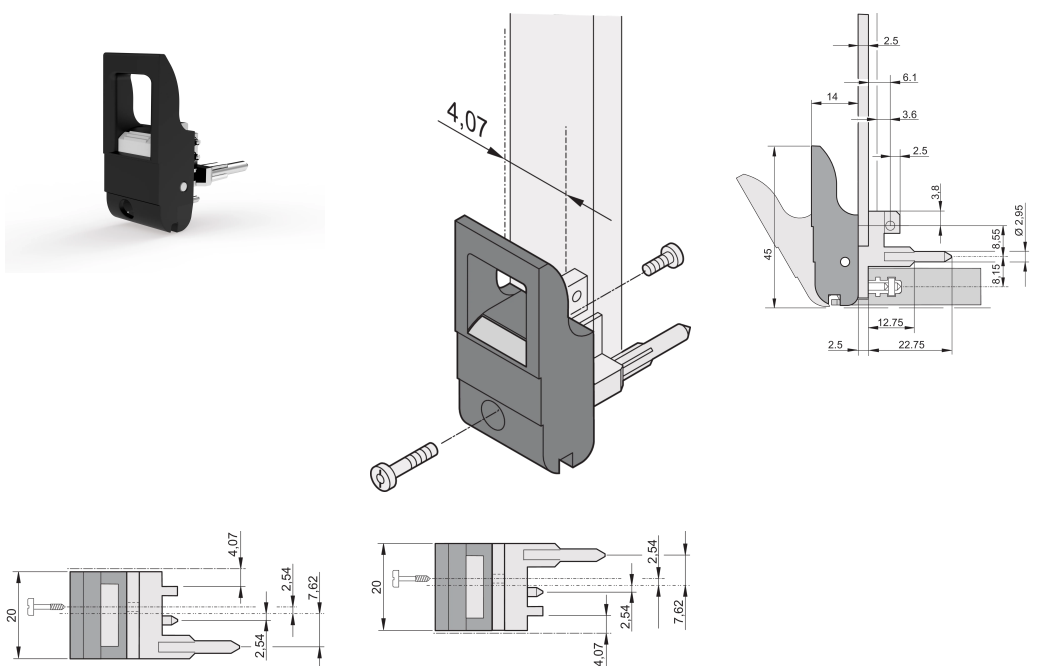

Impugnatura insertore/estrattore tipo IET, leva nera, pulsante grigio, inferiore; 10 pezzi

CODICE A CATALOGO

20817-652

L'impugnatura dell'insertore/estrattore, tipo IET in conformità allo standard IEEE 1101.10. Due di queste maniglie possono superare una singola forza della leva di 700 N (per coppia).

CERTIFICAZIONI

CARATTERISTICHE

Adatto per forze di inserimento ed estrazione fino a 700 N (per coppia)

In conformità con IEEE 1101,10 e IEC 60297-3-102

È possibile montare un microinterruttore

ATTRIBUTI DEL PRODOTTO

Quantità nella confezione: 10

Tipo di maniglia: IET; Parte anteriore inferiore; I/o posteriore superiore

Classificazione dell'infiammabilità: UL® 94V-0

Colore: Jet Black

Codice colore: RAL 9005

È conforme a: EN 45545-2

Profondità (D): 39.15mm

Altezza (H): 44.65mm

Materiale: Policarbonato; Lega di zinco

Tipo di prodotto: Manopola

Tipo: Inseritore/Estrattore, standard

Larghezza (W): 19.8mm

Funziona con: Pannelli frontali

Net Weight: 0.233kg