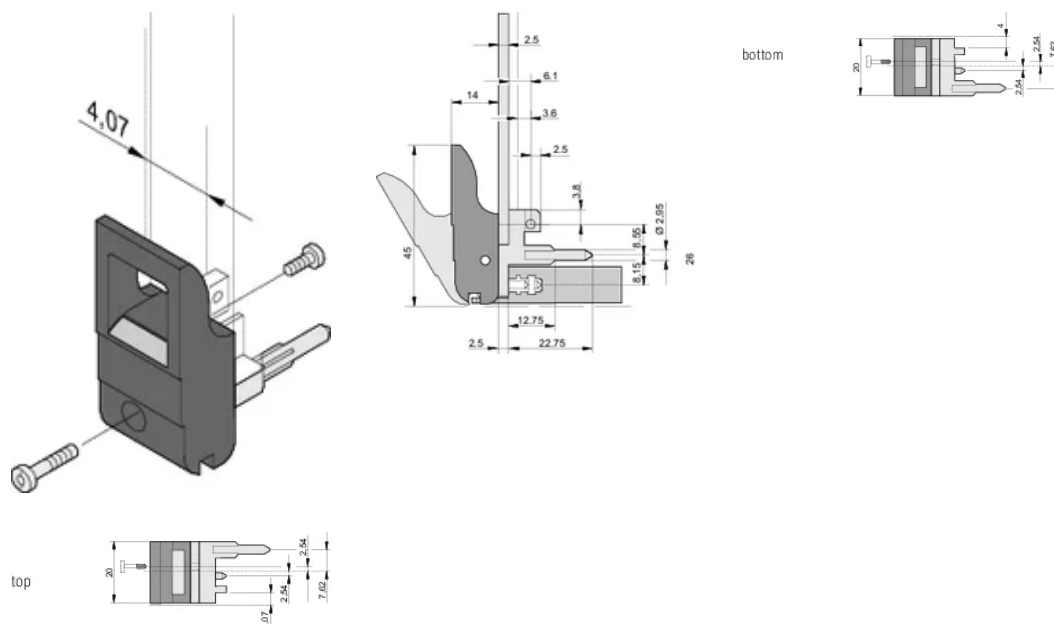

ATTRIBUTI DEL PRODOTTO

Quantità nella confezione: 10

Tipo di maniglia: IET; Parte anteriore inferiore; I/o posteriore superiore

Classificazione dell'infiammabilità: UL® 94V-0

Colore: Jet Black

Codice colore: RAL 9005

È conforme a: EN 45545-2

Profondità (D): 39.15mm

Altezza (H): 44.65mm

Materiale: Policarbonato; Lega di zinco

Tipo di prodotto: Manopola

Tipo: Inseritore/Estrattore, standard

Larghezza (W): 19.8mm

Funziona con: Pannelli frontali

Net Weight: 0.233kg

INFORMAZIONI DI PRODOTTO AGGIUNTIVE

Ordinare i perni di codifica e il microinterruttore separatamente.

SCHEMI

AVVERTIMENTO

I prodotti nVent devono essere installati e utilizzati solo come indicato nelle schede istruzioni e nei materiali di formazione di nVent. Le schede istruzioni sono disponibili su www.nvent.com e presso il vostro rappresentante del servizio clienti nVent. Un'installazione scorretta, un uso improprio, un'applicazione errata o qualsiasi altro mancato rispetto completo delle