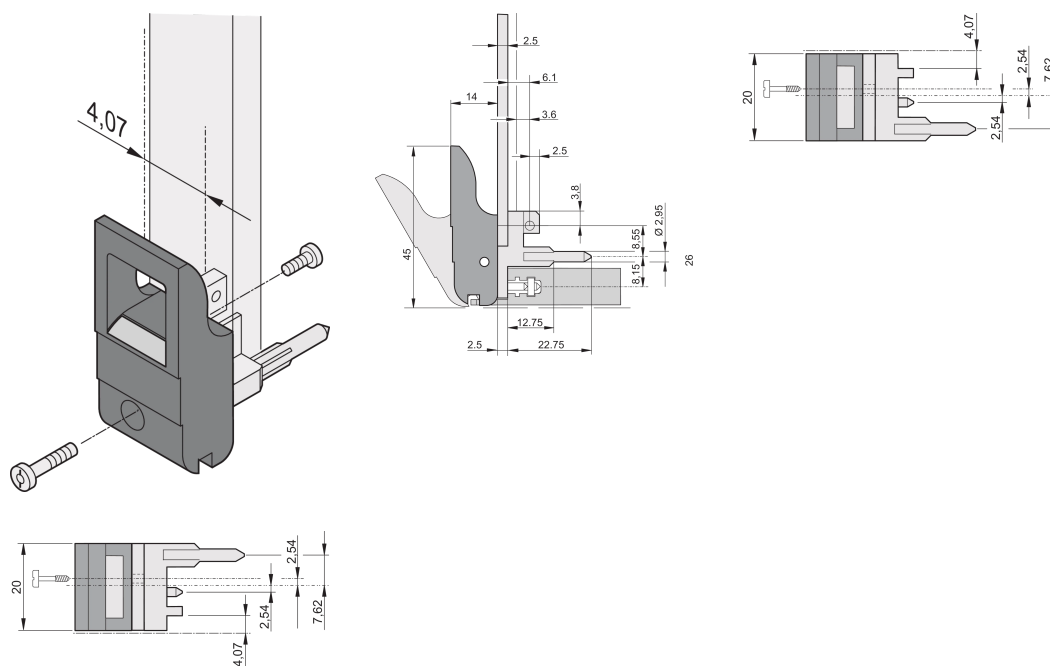

Impugnatura insertore/estrattore tipo IET, leva nera, pulsante grigio, superiore; 10 pezzi

CODICE A CATALOGO

20817-654

L'impugnatura dell'insertore/estrattore, tipo IET in conformità allo standard IEEE 1101.10. Due di queste maniglie possono superare una singola forza della leva di 700 N (per coppia).

CERTIFICAZIONI

CARATTERISTICHE

Adatto per forze di inserimento ed estrazione fino a 700 N (per coppia)

In conformità con IEEE 1101,10 e IEC 60297-3-102

È possibile montare un microinterruttore

ATTRIBUTI DEL PRODOTTO

Quantità nella confezione: 10

Tipo di maniglia: IET; Parte superiore anteriore; I/o posteriore inferiore

Classificazione dell'infiammabilità: UL® 94V-0

Colore: Jet Black

Codice colore: RAL 9005

È conforme a: EN 45545-2

Profondità (D): 39.15mm

Altezza (H): 44.65mm

Materiale: Policarbonato; Lega di zinco

Tipo di prodotto: Manopola

Tipo: Inseritore/Estrattore, standard

Larghezza (W): 19.8mm

Funziona con: Pannelli frontali

Gross Weight: 0.231kg