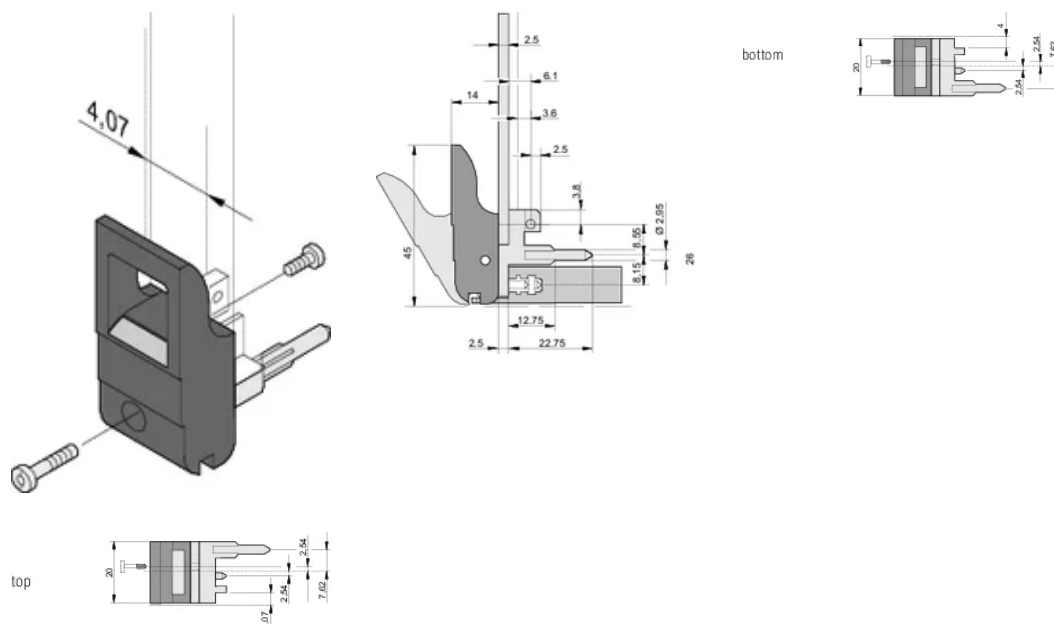

ATTRIBUTI DEL PRODOTTO

Quantità nella confezione: 10

Tipo di maniglia: IET; Parte superiore anteriore; I/o posteriore inferiore

Classificazione dell'infiammabilità: UL® 94V-0

Colore: Jet Black

Codice colore: RAL 9005

È conforme a: EN 45545-2

Profondità (D): 39.15mm

Altezza (H): 44.65mm

Materiale: Policarbonato; Lega di zinco

Tipo di prodotto: Manopola

Tipo: Inseritore/Estrattore, standard

Larghezza (W): 19.8mm

Funziona con: Pannelli frontali

Gross Weight: 0.231kg

INFORMAZIONI DI PRODOTTO AGGIUNTIVE

Ordinare i perni di codifica e il microinterruttore separatamente.

SCHEMI

AVVERTIMENTO

I prodotti nVent devono essere installati e utilizzati solo come indicato nelle schede istruzioni e nei materiali di formazione di nVent. Le schede istruzioni sono disponibili su www.nvent.com e presso il vostro rappresentante del servizio clienti nVent. Un'installazione scorretta, un uso improprio, un'applicazione errata o qualsiasi altro mancato rispetto completo delle