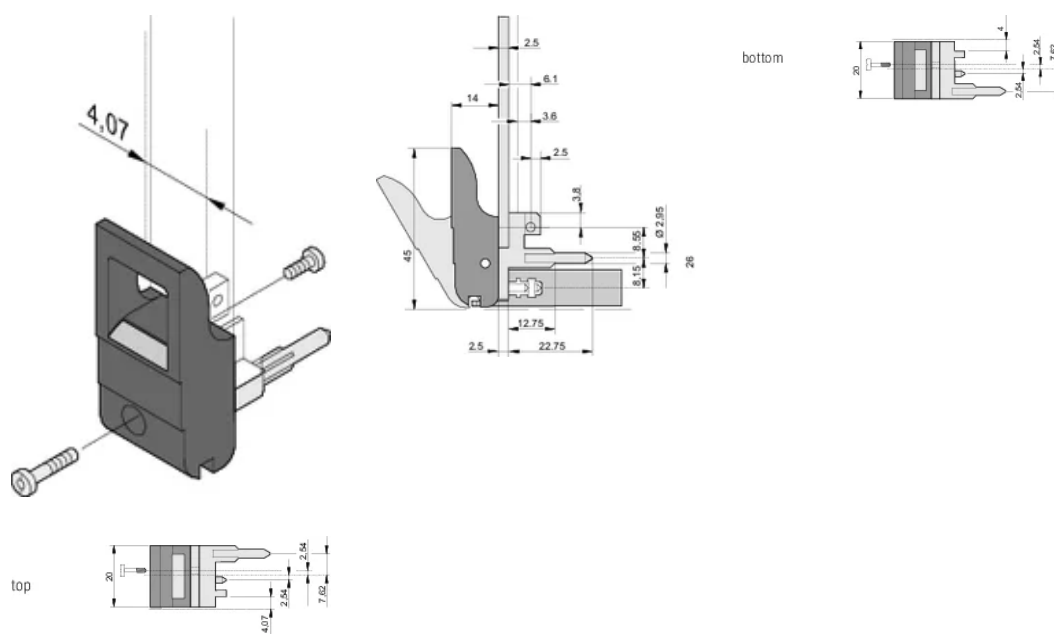

ATTRIBUTI DEL PRODOTTO

Quantità nella confezione: 100

Tipo di maniglia: IET; Parte superiore anteriore; I/o posteriore inferiore

Classificazione dell'infiammabilità: UL® 94V-0

Colore: Nero

È conforme a: EN 45545-2

Materiale: Policarbonato; Lega di zinco

Tipo di prodotto: Manopola

Tipo: Inseritore/Estrattore, standard

Funziona con: Pannelli frontali

Gross Weight: 2.254kg

INFORMAZIONI DI PRODOTTO AGGIUNTIVE

Ordinare i perni di codifica e il microinterruttore separatamente.

SCHEMI

AVVERTIMENTO

I prodotti nVent devono essere installati e utilizzati solo come indicato nelle schede istruzioni e nei materiali di formazione di nVent. Le schede istruzioni sono disponibili su www.nvent.com e presso il vostro rappresentante del servizio clienti nVent. Un'installazione scorretta, un uso improprio, un'applicazione errata o qualsiasi altro mancato rispetto completo delle istruzioni e degli avvertimenti di nVent può causare malfunzionamenti del prodotto, danni alla proprietà, gravi lesioni personali e morte e/o annullare la vostra garanzia.