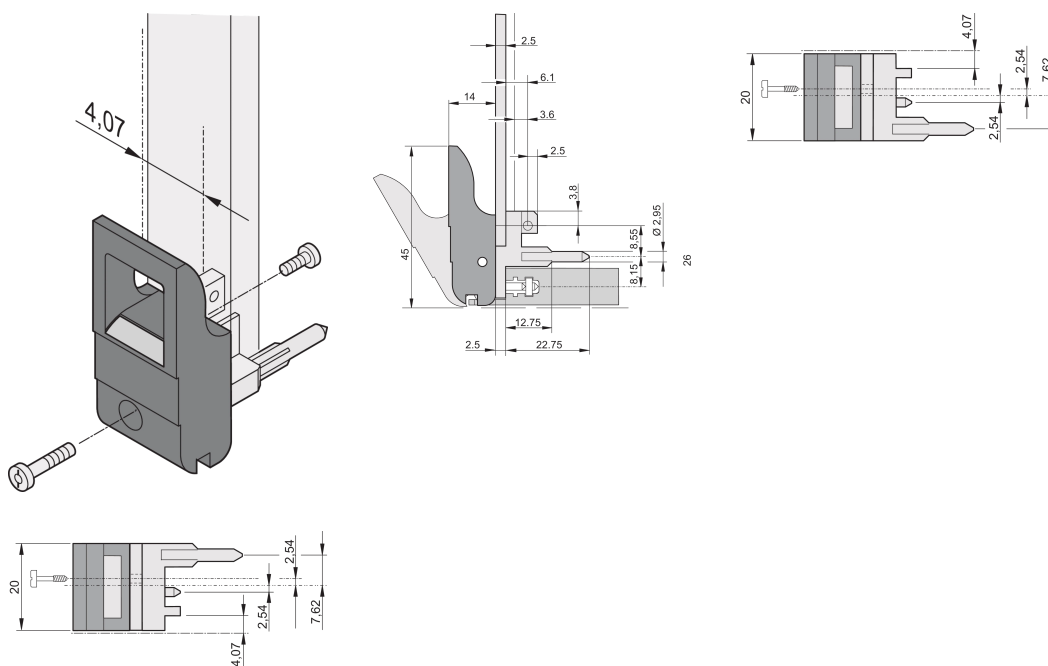

Impugnatura insertore/estrattore tipo IET, leva nera, pulsante grigio, superiore, 100 pezzi

CODICE A CATALOGO

20817-655

L'impugnatura dell'insertore/estrattore, tipo IET in conformità allo standard IEEE 1101.10. Due di queste maniglie possono superare una singola forza della leva di 700 N (per coppia).

CERTIFICAZIONI

CARATTERISTICHE

Adatto per forze di inserimento ed estrazione fino a 700 N (per coppia)

In conformità con IEEE 1101,10 e IEC 60297-3-102

È possibile montare un microinterruttore

ATTRIBUTI DEL PRODOTTO

Quantità nella confezione: 100

Tipo di maniglia: IET; Parte superiore anteriore; I/o posteriore inferiore

Classificazione dell'infiammabilità: UL® 94V-0

Colore: Nero

È conforme a: EN 45545-2

Materiale: Policarbonato; Lega di zinco

Tipo di prodotto: Manopola

Tipo: Inseritore/Estrattore, standard

Funziona con: Pannelli frontali

Gross Weight: 2.254kg

INFORMAZIONI DI PRODOTTO AGGIUNTIVE

Ordinare i perni di codifica e il microinterruttore separatamente.