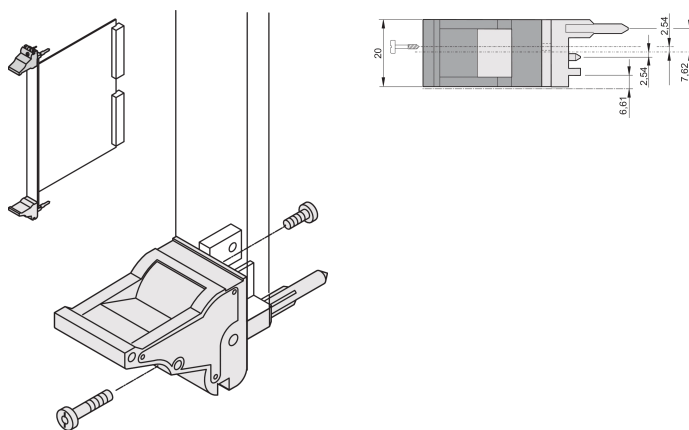

# Impugnatura insertore/estrattore tipo IEL, leva grigia, pulsante nero, superiore, 10 pezzi

## CODICE A CATALOGO

**20817-692**

L'impugnatura dell'insertore/estrattore, tipo IEL in conformità allo standard IEEE 1101.10. Disassamento di 0,1" due di queste maniglie possono superare una singola forza della leva di 700 N (per coppia).

## CARATTERISTICHE

Adatto per forze di inserimento ed estrazione fino a 700 N (per coppia)

In conformità con IEEE 1101,10 e IEC 60297-3-102

È possibile montare un microinterruttore

L'offset da 0,1" viene utilizzato per PSU con SMD Plus

Tipo di prodotto: Manopola

Tipo: Inseritore/Estrattore, offset di 0,1"

Funziona con: Pannelli frontali

Gross Weight: 0.248kg