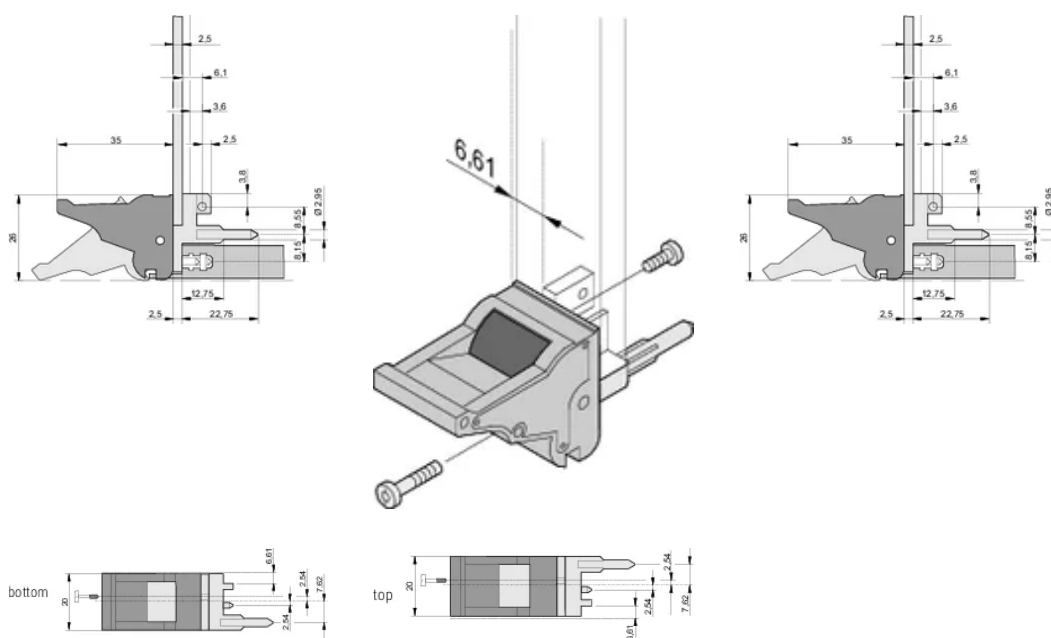

Classificazione dell'infiammabilità: UL® 94V-0

Colore: Grigio

È conforme a: EN 45545-2

Materiale: Policarbonato

Tipo di prodotto: Manopola

Tipo: Inseritore/Estrattore, offset di 0,1"

Funziona con: Pannelli frontali

Gross Weight: 0.248kg

INFORMAZIONI DI PRODOTTO AGGIUNTIVE

Ordinare i perni di codifica e il microinterruttore separatamente.

SCHEMI

AVVERTIMENTO

I prodotti nVent devono essere installati e utilizzati solo come indicato nelle schede istruzioni e nei materiali di formazione di nVent. Le schede istruzioni sono disponibili su www.nvent.com e presso il vostro rappresentante del servizio clienti nVent. Un'installazione scorretta, un uso improprio, un'applicazione errata o qualsiasi altro mancato rispetto completo delle istruzioni e degli avvertimenti di nVent può causare malfunzionamenti del prodotto, danni alla proprietà, gravi lesioni personali e morte e/o annullare la vostra garanzia.