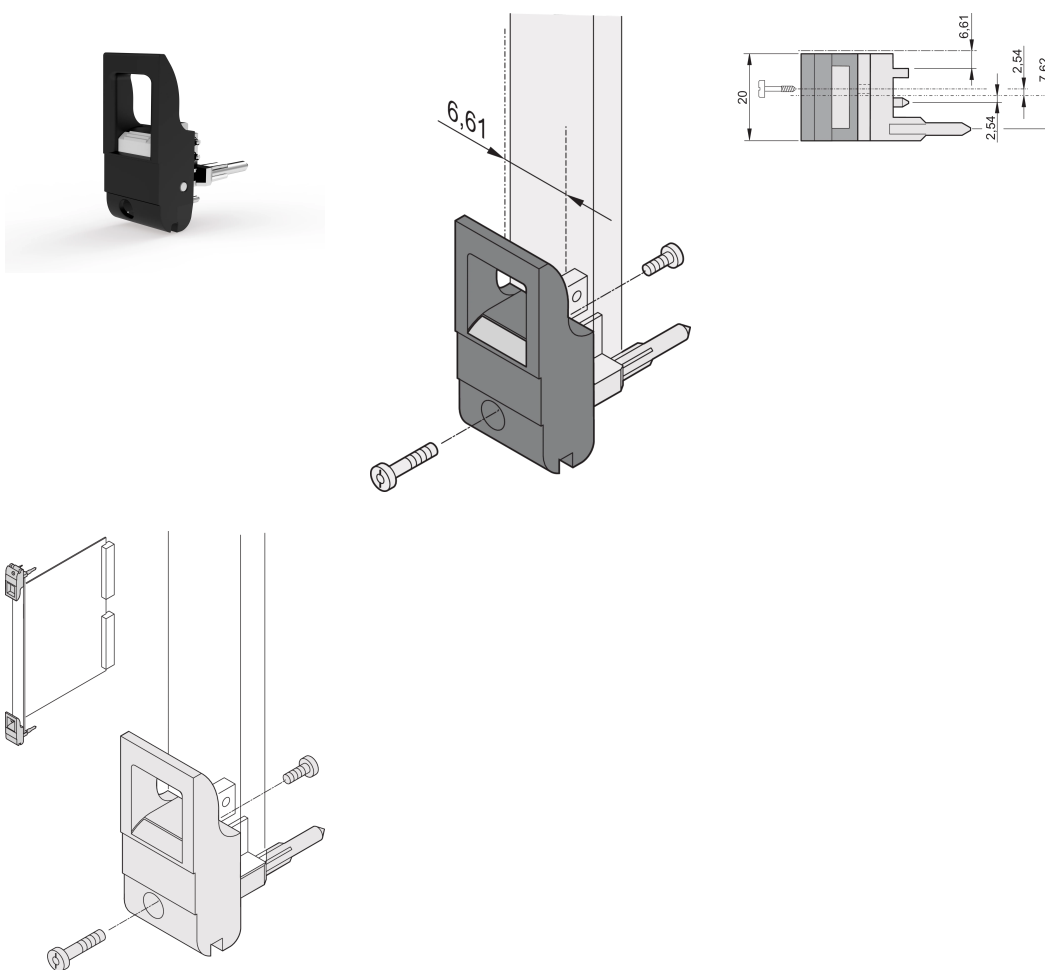

# Impugnatura insertore/estrattore tipo IET, leva nera, pulsante grigio, inferiore; 10 pezzi

CODICE A CATALOGO

20817-706

L'impugnatura dell'insertore/estrattore, tipo IET in conformità allo standard IEEE 1101.10. disassamento di 0,1". Due di queste maniglie possono superare una singola forza della leva di 700 N (per coppia).

## CARATTERISTICHE

Adatto per forze di inserimento ed estrazione fino a 700 N (per coppia)

In conformità con IEEE 1101,10 e IEC 60297-3-102

È possibile montare un microinterruttore

L'offset da 0,1" viene utilizzato per PSU con SMD Plus

Profondità (D): 39.15mm

Altezza (H): 44.65mm

Materiale: Policarbonato; Lega di zinco

Tipo di prodotto: Manopola

Tipo: Inseritore/Estrattore, offset di 0,1"

Larghezza (W): 19.8mm

Funziona con: Pannelli frontali