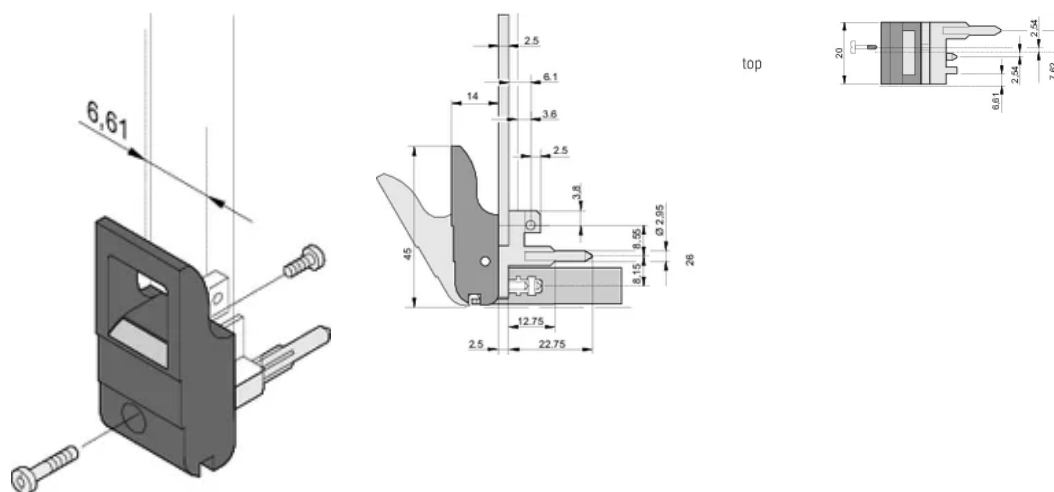

Tipo di maniglia: IET; Parte superiore anteriore

Classificazione dell'infiammabilità: UL® 94V-0

Colore: Jet Black

Codice colore: RAL 9005

È conforme a: EN 45545-2

Profondità (D): 39.15mm

Altezza (H): 44.65mm

Materiale: Policarbonato; Lega di zinco

Tipo di prodotto: Manopola

Tipo: Inseritore/Estrattore, offset di 0,1"

Larghezza (W): 19.8mm

Funziona con: Pannelli frontali

Net Weight: 0.24kg

INFORMAZIONI DI PRODOTTO AGGIUNTIVE

Ordinare i perni di codifica e il microinterruttore separatamente.

SCHEMI

AVVERTIMENTO

I prodotti nVent devono essere installati e utilizzati solo come indicato nelle schede istruzioni e nei materiali di formazione di nVent. Le schede istruzioni sono disponibili su www.nvent.com e presso il vostro rappresentante del servizio clienti nVent. Un'installazione scorretta, un uso improprio, un'applicazione errata o qualsiasi altro mancato rispetto completo delle istruzioni e degli avvertimenti di nVent può causare malfunzionamenti del prodotto, danni alla proprietà, gravi lesioni personali e morte e/o annullare la vostra garanzia.