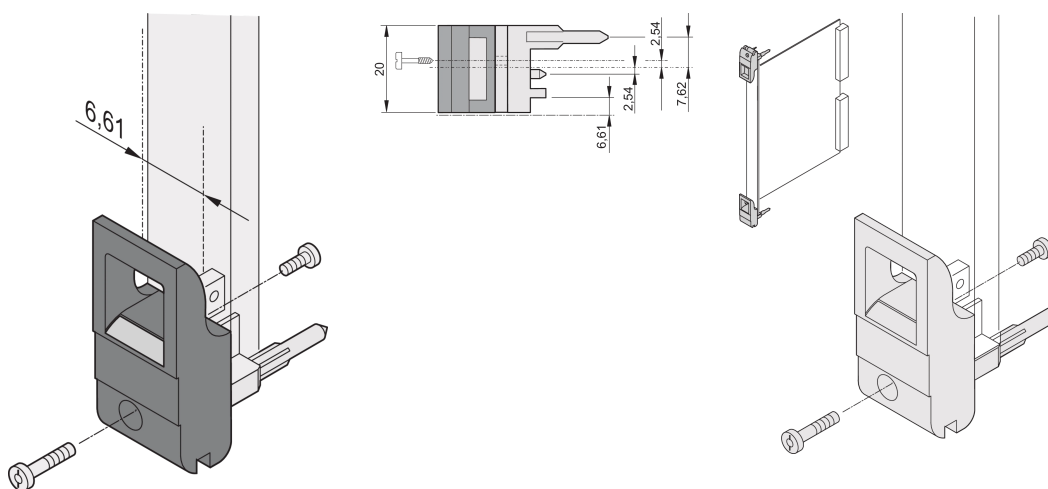

Impugnatura insertore/estrattore tipo IET, leva nera, pulsante grigio, superiore; 10 pezzi

CODICE A CATALOGO

20817-708

L'impugnatura dell'insertore/estrattore, tipo IET in conformità allo standard IEEE 1101.10. disassamento di 0,1". Due di queste maniglie possono superare una singola forza della leva di 700 N (per coppia).

CERTIFICAZIONI

CARATTERISTICHE

Adatto per forze di inserimento ed estrazione fino a 700 N (per coppia)

In conformità con IEEE 1101,10 e IEC 60297-3-102

È possibile montare un microinterruttore

L'offset da 0,1" viene utilizzato per PSU con SMD Plus

Profondità (D): 39.15mm

Altezza (H): 44.65mm

Materiale: Policarbonato; Lega di zinco

Tipo di prodotto: Manopola

Tipo: Inseritore/Estrattore, offset di 0,1"

Larghezza (W): 19.8mm

Funziona con: Pannelli frontali