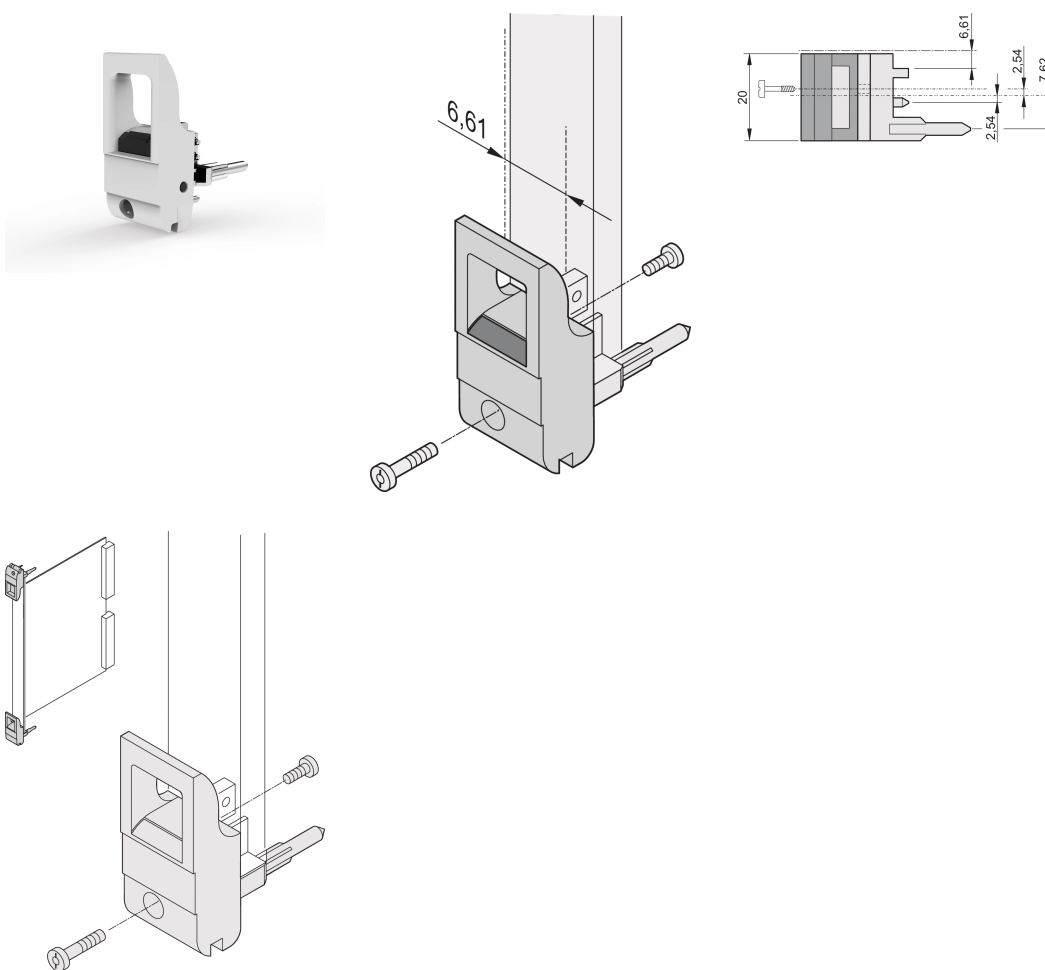

Impugnatura insertore/estrattore tipo IET, leva grigia, pulsante nero, inferiore, 10 pezzi

CODICE A CATALOGO

20817-714

L'impugnatura dell'insertore/estrattore, tipo IET in conformità allo standard IEEE 1101.10. disassamento di 0,1". Due di queste maniglie possono superare una singola forza della leva di 700 N (per coppia).

CERTIFICAZIONI

CARATTERISTICHE

Adatto per forze di inserimento ed estrazione fino a 700 N (per coppia)

In conformità con IEEE 1101,10 e IEC 60297-3-102

È possibile montare un microinterruttore

L'offset da 0,1" viene utilizzato per PSU con SMD Plus

ATTRIBUTI DEL PRODOTTO

Quantità nella confezione: 10

Tipo di maniglia: IET; Parte anteriore inferiore

Classificazione dell'infiammabilità: UL® 94V-0

Colore: Grigio

È conforme a: EN 45545-2

Materiale: Policarbonato

Tipo di prodotto: Manopola

Tipo: Inseritore/Estrattore, offset di 0,1"

Funziona con: Pannelli frontali

INFORMAZIONI DI PRODOTTO AGGIUNTIVE

Ordinare i perni di codifica e il microinterruttore separatamente.