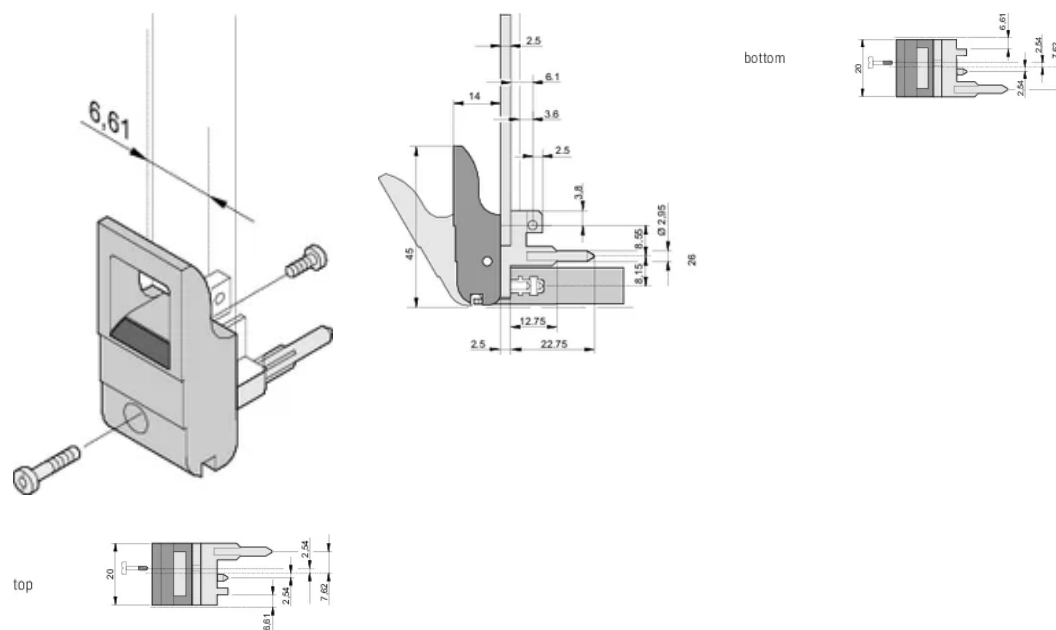

CARATTERISTICHE

Adatto per forze di inserimento ed estrazione fino a 700 N (per coppia)

In conformità con IEEE 1101,10 e IEC 60297-3-102

È possibile montare un microinterruttore

L'offset da 0,1" viene utilizzato per PSU con SMD Plus

ATTRIBUTI DEL PRODOTTO

Quantità nella confezione: 10

Tipo di maniglia: IET; Parte anteriore inferiore

Classificazione dell'infiammabilità: UL® 94V-0

Colore: Grigio

È conforme a: EN 45545-2

Materiale: Policarbonato

Tipo di prodotto: Manopola

Tipo: Inseritore/Estrattore, offset di 0,1"

Funziona con: Pannelli frontali

INFORMAZIONI DI PRODOTTO AGGIUNTIVE

Ordinare i perni di codifica e il microinterruttore separatamente.

SCHEMI

AVVERTIMENTO

I prodotti nVent devono essere installati e utilizzati solo come indicato nelle schede istruzioni e nei materiali di formazione di nVent. Le schede istruzioni sono disponibili su www.nvent.com e presso il vostro rappresentante del servizio clienti nVent.