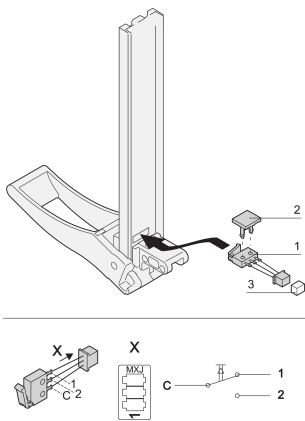

Microinterruttore a innesto per impugnatura XL con cavo e spina

CODICE A CATALOGO

20817-877

Micro Switch per pannello frontale XL.

CERTIFICAZIONI

CARATTERISTICHE

Vita elettr.? 20.000 cicli di commutazione

PLASTICA, PC, UL 94 V-0

Corpo del connettore Molex

Connettori di accoppiamento adatti non inclusi nella fornitura

Mech. Vita? 20.000 cicli di commutazione

Intervallo di funzionamento da -25 °C a +70 °C.

Microinterruttore per impugnatura XL

Corrente commutata max. 50 ma

Contatto a crimpare e clip di fissaggio Molex

ATTRIBUTI DEL PRODOTTO

Tipo di prodotto: Switch

Funziona con: Pannelli frontali

Quantità nella confezione: 10

Profondità: 35.59mm

Gross Weight: 0.012kg

Altezza: 8.2mm

Materiale: Polibutilene tereftalato

Larghezza: 7.84mm

INFORMAZIONI DI PRODOTTO AGGIUNTIVE

Connettore di accoppiamento non incluso nella fornitura. Connettori di accoppiamento Molex, ad esempio 53261-0319, 53048-0310, 53047-0310, 53398-0319, 51047?0300.