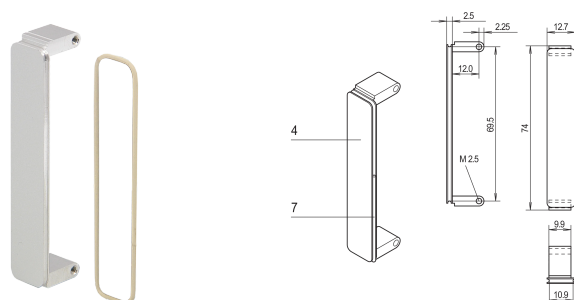

Pannello frontale del soppalco PMC, non trattato, con schermatura EMC, al, anodizzato

CODICE A CATALOGO

20835-889

Il pannello anteriore mezzanino è montato nelle forature del pannello anteriore PMC. Disponibili in diversi trattamenti. Per guarnizione EMC o-ring.

CERTIFICAZIONI

CARATTERISTICHE

Il pannello anteriore mezzanino è montato nelle forature del pannello anteriore PMC

Schermatura EMC con o-ring conduttivo

ATTRIBUTI DEL PRODOTTO

Quantità nella confezione: 1

Tipo di accessorio: Pannello frontale

Montaggio: Anteriore a vite

Tipo di guarnizione: O-ring EMC

Finitura anteriore: Anodizzato

Finitura posteriore: Conduttivo

Bordi trattati: N.

È conforme a: PMC Mezzanine, IEEE P1386

Profondità: 2.5mm

Schermatura EMC: Sì

Finitura: Anodizzato

Altezza: 74mm

Materiale: Alluminio

Tipo di prodotto: Pannello frontale

Tipo: Pannello frontale senza maniglia

Larghezza: 12.7mm

Net Weight: 0.115kg

AVVERTIMENTO