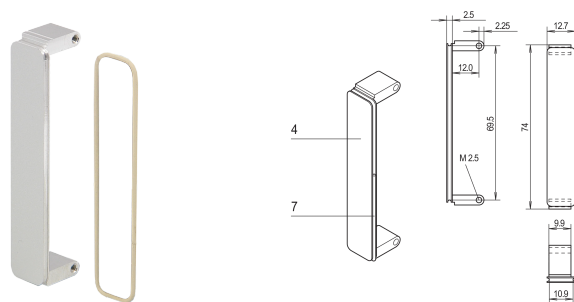

# Pannello frontale soppalco PMC, non trattato, con schermatura EMC, zinco pressofuso non trattato, 10 pezzi

## CODICE A CATALOGO

**20835-893**

Il pannello anteriore mezzanino è montato nelle forature del pannello anteriore PMC. Disponibili in diversi trattamenti. Per guarnizione EMC o-ring.

## ATTRIBUTI DEL PRODOTTO

Quantità nella confezione: 10

Montaggio: Anteriore a vite

Finitura anteriore: Cromato

Finitura posteriore: Cromato

Bordi trattati: Sì

È conforme a: PMC Mezzanine, IEEE P1386

Schermatura EMC: Sì

Altezza: 74mm

Materiale: Zinco

Tipo di prodotto: Pannello frontale

Tipo: Pannello frontale senza maniglia

Larghezza: 12.7mm

Net Weight: 0.236kg